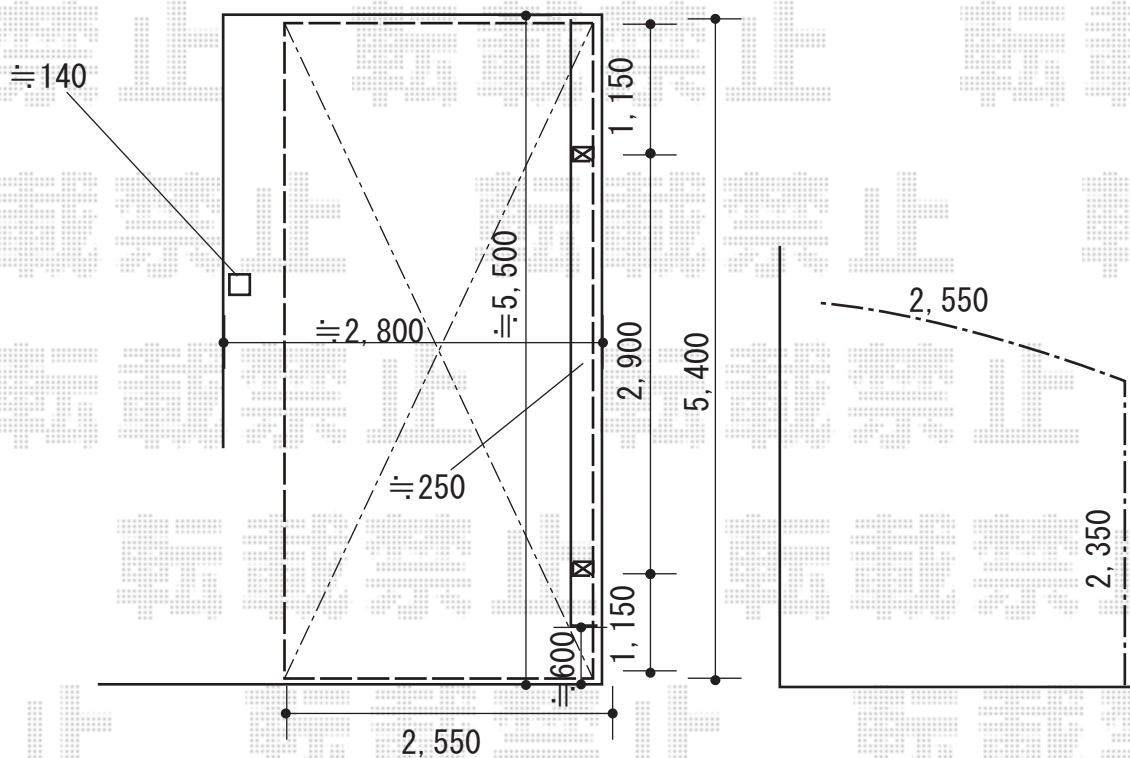

カーポート 施工概略図

YKK AP レイナポートグラン 積雪~20cm対応
幅= 2,550mm
奥行= 5,400mm
色： プラチナステン
屋根材： ポリカーボネート（アースブルー）
柱仕様： ハイルフ柱仕様（有効高 約2,350mm）

2019-7-634359

担当者

新西