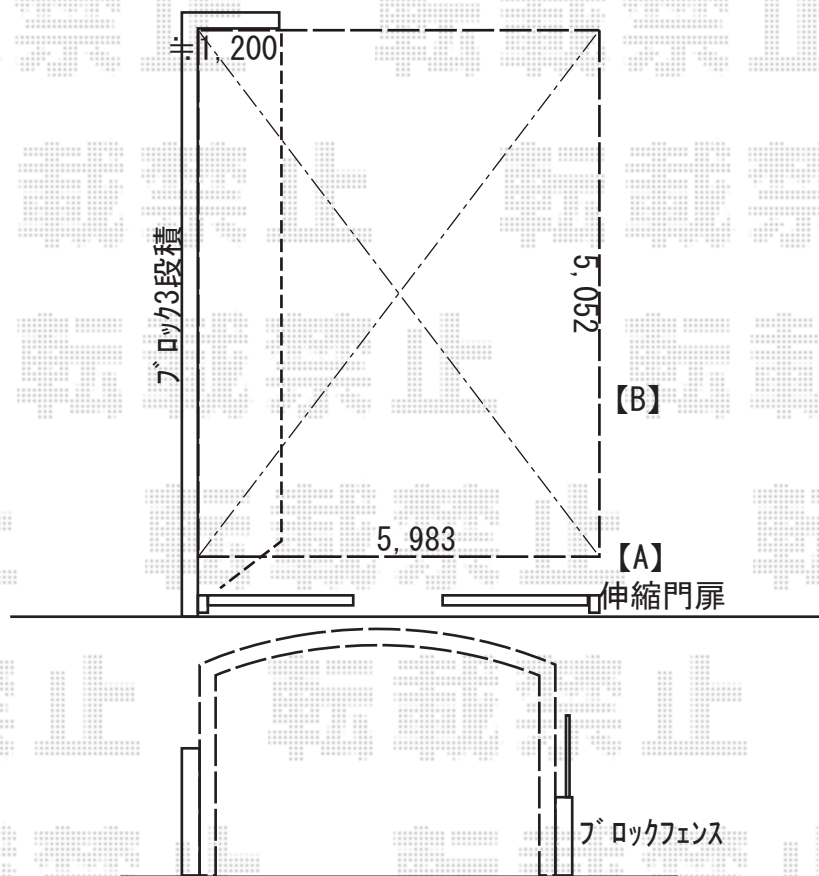

# カーポート・カーゲート施工概略図

Value Select 【A】トリップゲート RB型 ノンレール 両開き 60W (30S+30M)

開口幅= 5,812mm

全幅= 5,912mm

たたみ幅= 347×2mm

高さ= 1,200mm

色： ステンカラー

キャスター数： 4箇所

落棒数： 4本

YKK AP 【B】レイナツインポートグラン 積雪～20cm対応

幅= 5,983mm

奥行= 5,052mm

色： プラチナステン

屋根材： 熱線遮断ポリカーボネート(クリアマット)

柱仕様： ハイルフ柱仕様 (有効高 約2,350mm)

YKK AP 【B】レイナツインポートグラン 屋根ふき材補強部品

色： カームブラック\*1色のみ

入り数： 8個入×2セット

2019-7-634400

担当者

新西