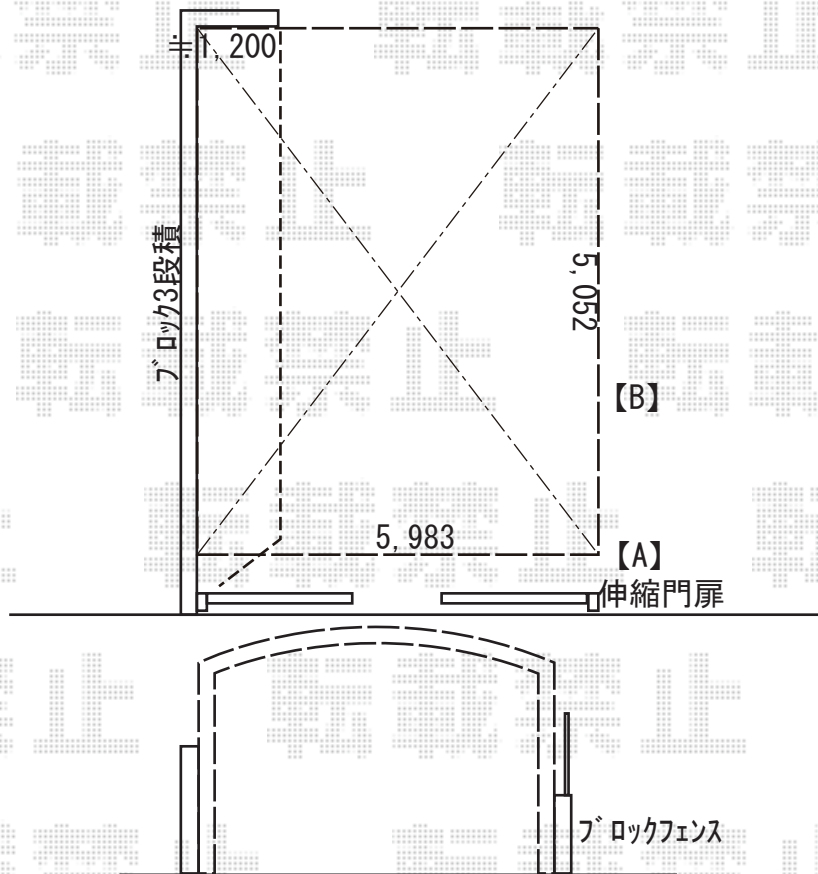

# カーポート・カーゲート施工概略図

Value Select 【A】トリップゲート RB型 ノンレール 両開き 60W (30S+30M)

開口幅= 5,812mm

全幅= 5,912mm

たたみ幅= 347×2mm

高さ= 1,200mm

色： ステンカラー

キャスター数： 4箇所

落棒数： 4本

YKK AP 【B】レイナツインポートグラン 積雪～20cm対応

幅= 5,983mm

奥行= 5,052mm

色： プラチナステン

屋根材： 熱線遮断ポリカーボネート(クリアマット)

柱仕様： ハイルフ柱仕様 (有効高 約2,350mm)

YKK AP 【B】レイナツインポートグラン 屋根ふき材補強部品

色： カームブラック\*1色のみ

入り数： 8個入×2セット

2019-7-634400

担当者

新西