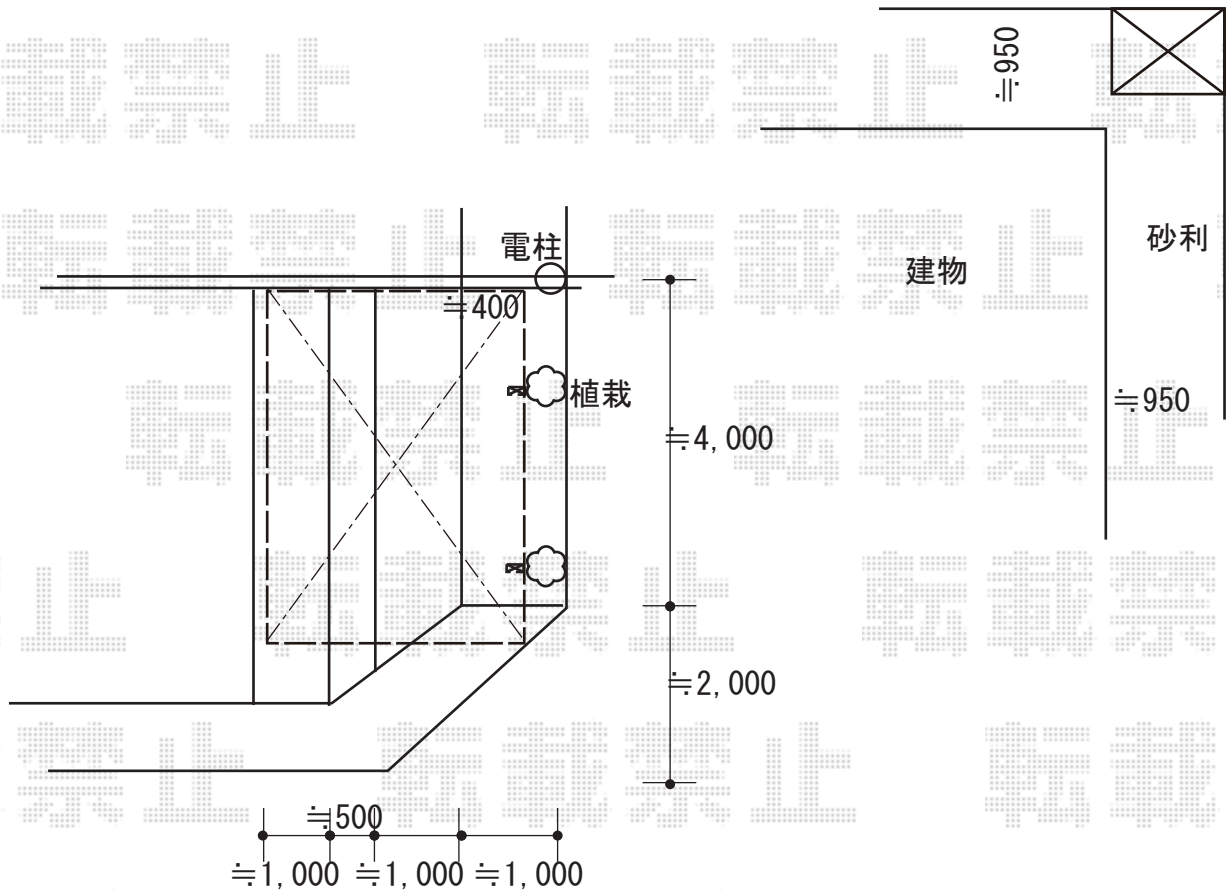

エクステリア商品 施工概略図

LIXIL(トステム) テールポートシグマIII 積雪~20cm対応
 幅= 2,700mm
 奥行= 5,686mm
 色: ナチュラルシルバー
 屋根材: 熱線吸収アクアポリカーボネート (ライトブルー)
 柱仕様: 標準柱仕様 (有効高 約1,800mm)

Value Select プレシオスポーツ ミニ 積雪~20cm対応
 幅= 2,100mm
 奥行= 2,188mm (3台用)
 色: ノーブルステン
 屋根材: 熱線遮断ポリカーボネート (スカイブルーマット調)
 柱仕様: 標準柱仕様 (有効高 約1,814mm)

タクボ物置 グランプレステージジャンプ 920×750×1900
 間口= 920mm 奥行= 750mm 高さ= 1,900mm
 色: カーボンブラウン
 屋根タイプ: 標準型
 耐荷重タイプ: 一般型
 棚タイプ: 【仮】全面棚タイプ

Panasonic ガーデンライト 地中埋込型【XLGE7121 LE1】
 数量: 1セット

2019-7-634434

担当者 村上(公)