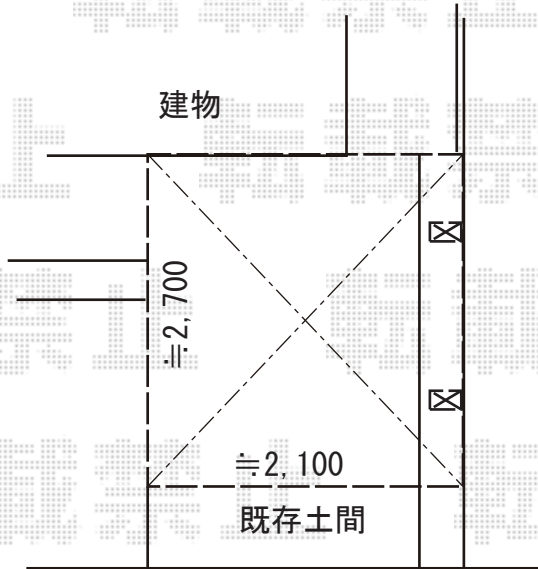

エクステリア商品 施工概略図

LIXIL(トステム) テールポートシグマIII 積雪~20cm対応
 幅= 2,700mm
 奥行= 5,686mm
 色: ナチュラルシルバー
 屋根材: 熱線吸収アクアポリカーボネート (ライトブルー)
 柱仕様: 標準柱仕様 (有効高 約1,800mm)

Value Select プレシオスポーツ ミニ 積雪~20cm対応
 幅= 2,100mm
 奥行= 2,188mm (3台用)
 色: ノーブルステン
 屋根材: 熱線遮断ポリカーボネート (スカイブルーマット調)
 柱仕様: 標準柱仕様 (有効高 約1,814mm)

タクボ物置 グランプレステージジャンプ 920×750×1900
 間口= 920mm 奥行= 750mm 高さ= 1,900mm
 色: カーボンブラウン
 屋根タイプ: 標準型
 耐荷重タイプ: 一般型
 棚タイプ: 【仮】全面棚タイプ

Panasonic ガーデンライト 地中埋込型【XLGE7121 LE1】
 数量: 1セット

2019-7-634434

担当者 村上(公)