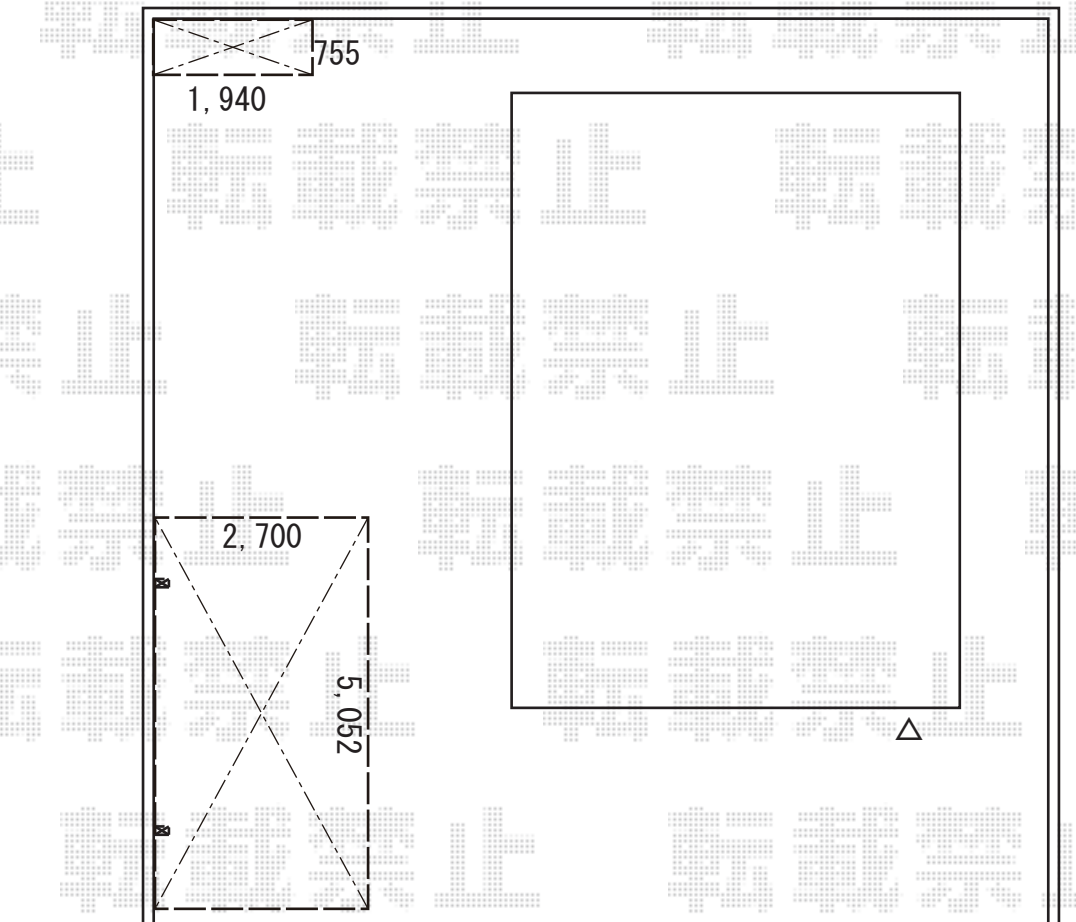

カーポート・物置 施工概略図

イナバ物置 シンプリー 一般型 1940×755×1903
間口= 1,940mm
奥行= 755mm
高さ= 1,903mm
色： ファインシルバー
屋根タイプ： 標準型
耐荷重タイプ： 一般型
棚タイプ： 長もの収納タイプ
数量： 1台

道路

Value Select プレシオスポート 積雪~20cm対応
幅= 2,700mm
奥行= 5,052mm
色： ノーブルステン
屋根材： ポリカーボネート（スカイブルー）
柱仕様： ハイルフ柱仕様（有効高 約2,250mm）