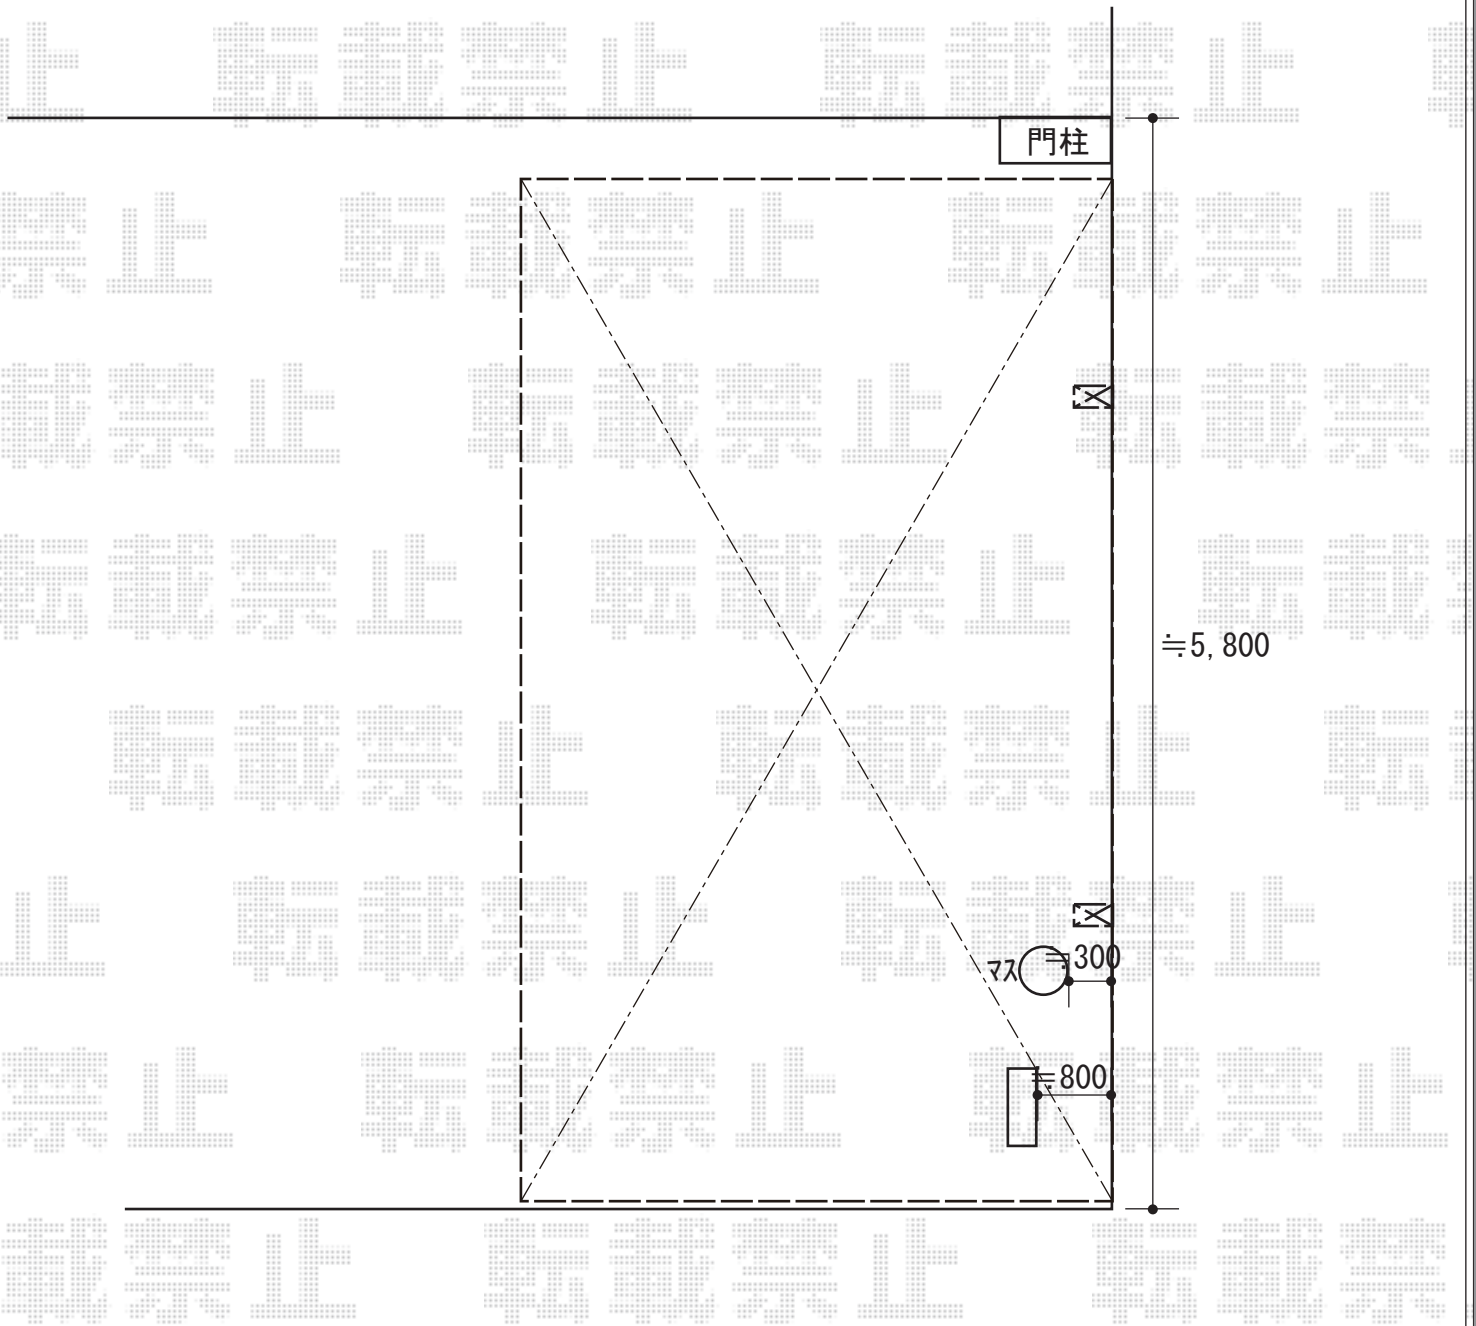

カーポート 施工概略図

YKK AP エフルージュグラン 積雪～20cm対応  
幅= 3,027mm  
奥行= 5,052mm  
色： プラチナステン  
屋根材： 熱線遮断ポリカーボネート(クリアマット)  
柱仕様： ハイロング柱仕様 (有効高 約2,800mm)

2019-7-634645

担当者 村上(公)