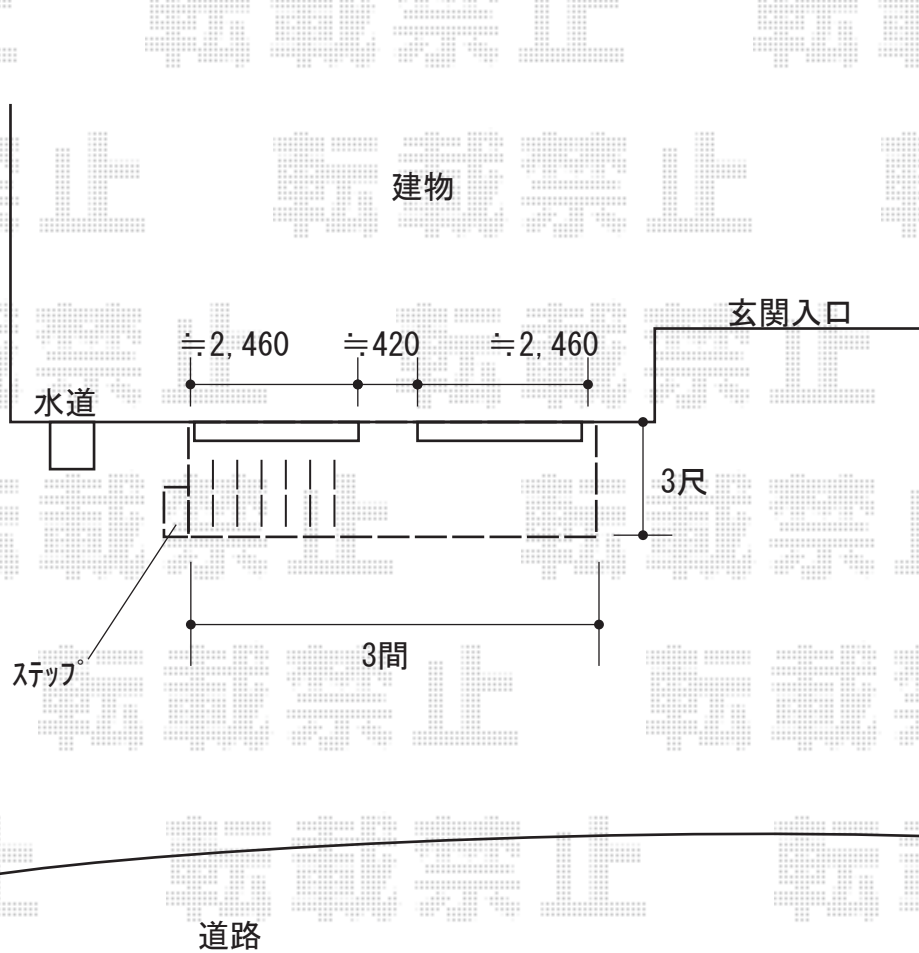

ウッドデッキ 施工概略図

YKK AP リウッドデッキ 200
間口= 3.0間(5,451mm) 出幅= 3尺(920mm)
色: 【未定】 床板: 縦貼り 幕板: 標準幕板
束柱: Hタイプ(550~700mm) (色: 【未定】)

YKK AP リウッドステップ5型 Hタイプ 3段×1セット
色: 【未定】

2019-7-634660

担当者

木附