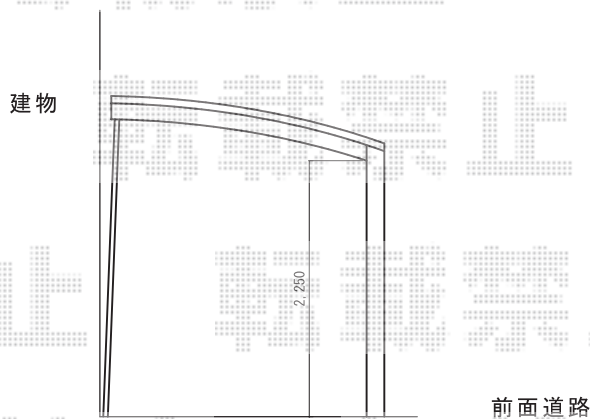

カーポート 施工概略図

Value Select プレシオスポート 積雪～20cm対応
幅= 2,400mm
奥行= 5,052mm
色： ノーブルステン
屋根材： ポリカーボネート（スカイブルー）
柱仕様： ハイルフ柱仕様（有効高 約2,250mm）

Value Select プレシオスポート 着脱式補助柱
色： ノーブルステン
数量： 2本入り×1セット

2019-7-634702

担当者

村上