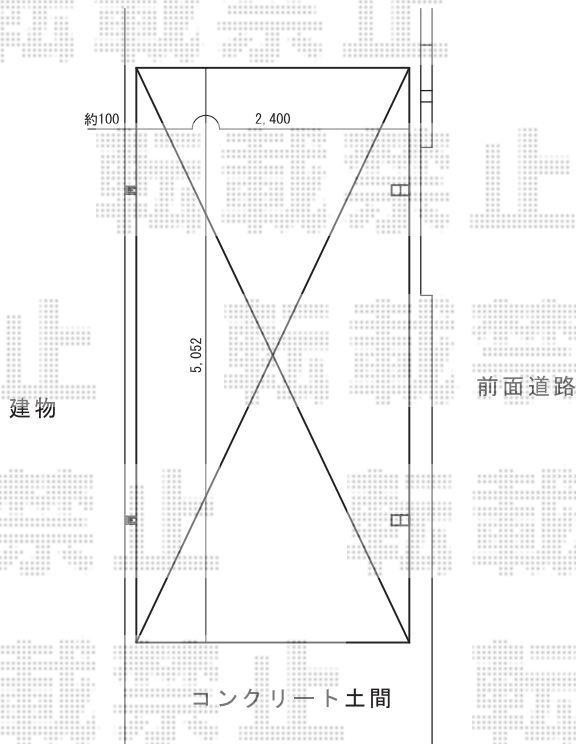

カーポート 施工概略図

Value Select プレシオスポート 積雪～20cm対応
幅= 2,400mm
奥行= 5,052mm
色： ノーブルステン
屋根材： ポリカーボネート（スカイブルー）
柱仕様： ハイルフ柱仕様（有効高 約2,250mm）

Value Select プレシオスポート 着脱式補助柱
色： ノーブルステン
数量： 2本入り×1セット

2019-7-634702

担当者

村上