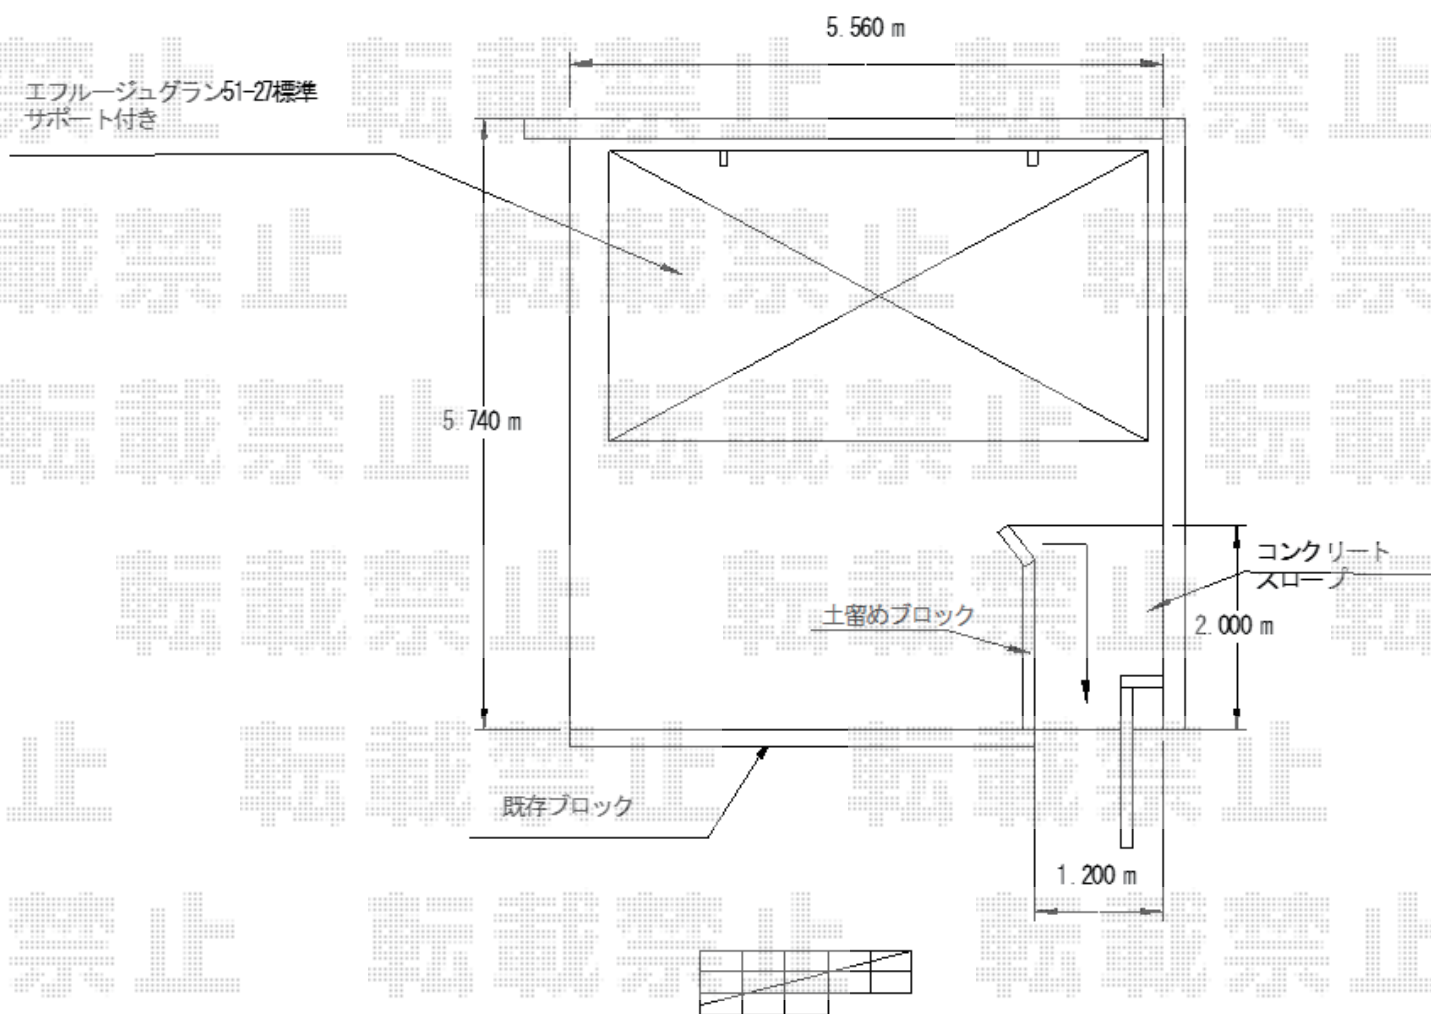

# カーポート 施工概略図

YKK AP エフルージュグラン 積雪～20cm対応  
幅= 2,725mm  
奥行= 5,052mm  
色： カームブラック  
屋根材： ポリカーボネート（トーマイマット）  
柱仕様： 標準柱仕様（有効高 約2,000mm）

YKK AP エフルージュグラン 着脱式サポート 標準・ハイルーフ兼用 2本入×1セット  
色： カームブラック

2019-7-634745