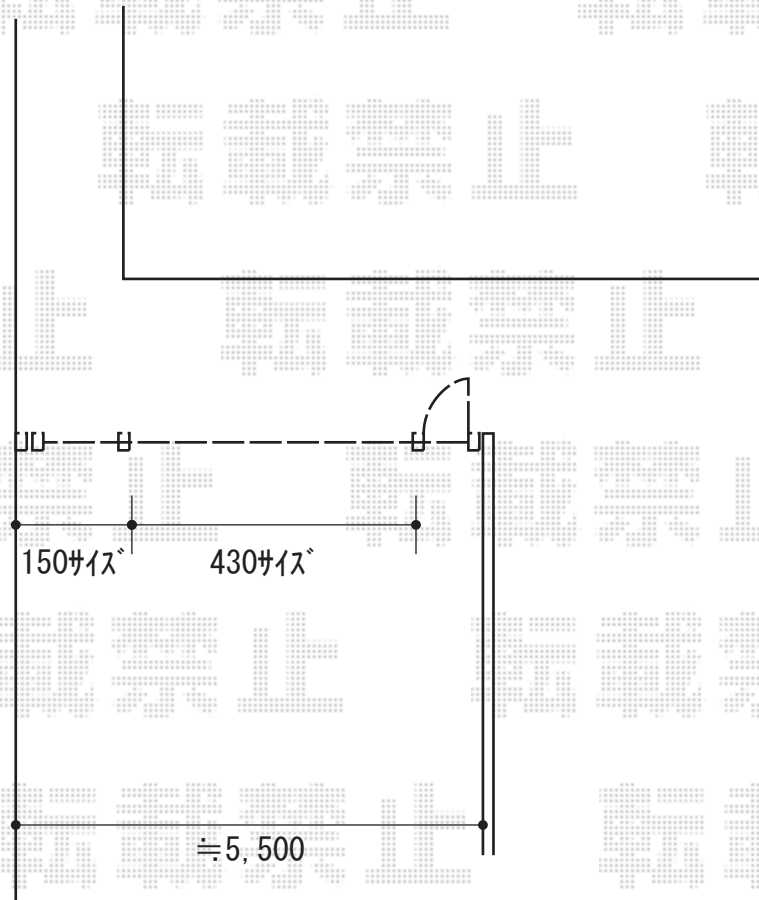

伸縮門扉 施工概略図

LIXIL (TOEX) アルシャインII PG型R(ペットガード)  
Aタイプ 両開き親子 (150+430)WP  
開口幅= 5,189mm  
全幅= 5,515mm  
たたみ幅= 321+629mm  
高さ= 1,250mm  
色: シャイングレー  
キャスター数: 4箇所  
落棒数: 4本

2019-7-634755

担当者

山崎