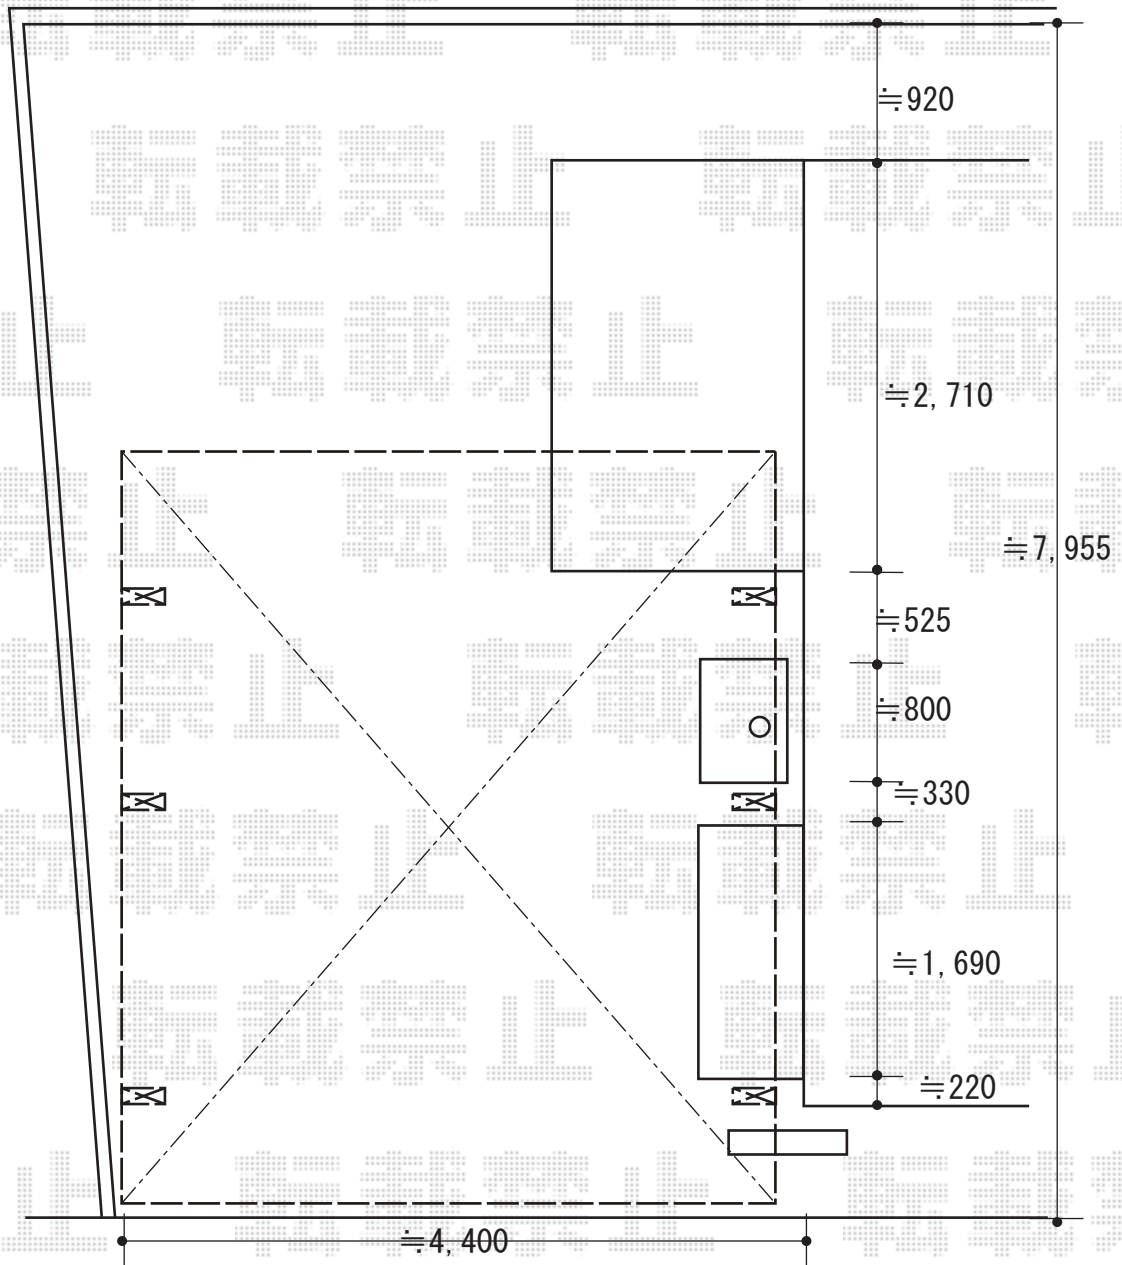

カーポート 施工概略図

三協アルミ スカイリード 両側支持 ワイド2台用 積雪30cm対応  
幅= 4,820mm  
奥行= 5,000mm  
色：【仮】アーバングレー  
屋根材：ポリカーボネート（かすみ）  
柱仕様：ハイロング柱仕様（2,800mm）\*柱6本

2019-7-634786

担当者 村上（公）