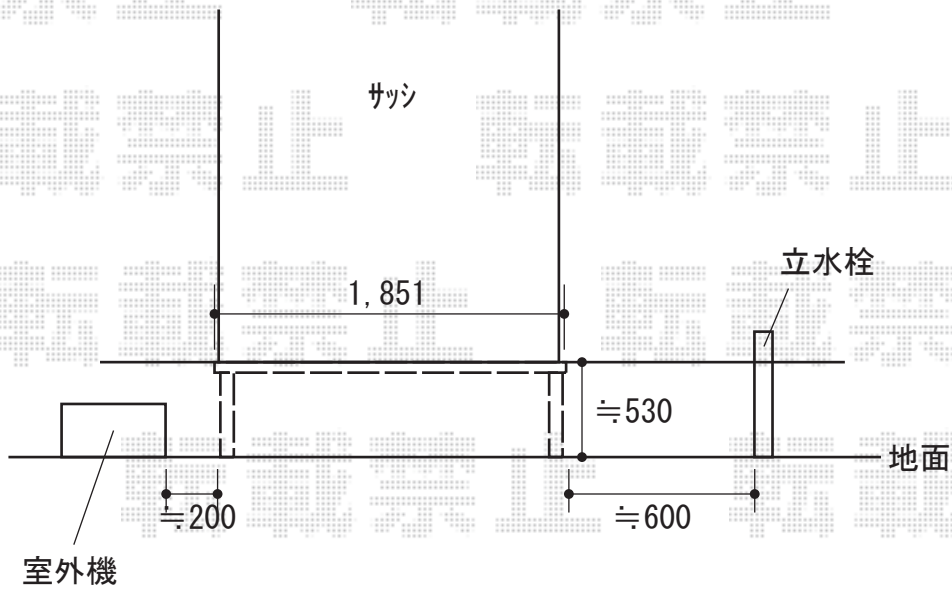

# ウッドデッキ 施工概略図

YKK AP リウッドデッキ 200

間口= 1.0間 (1,851mm)

出幅= 3尺 (920mm)

色： ウォームグレー

床板： 縦貼り

幕板： 標準幕板

束柱： Tタイプ (400~550mm) (色： プラチナステン)

2019-7-634791

担当者

木附