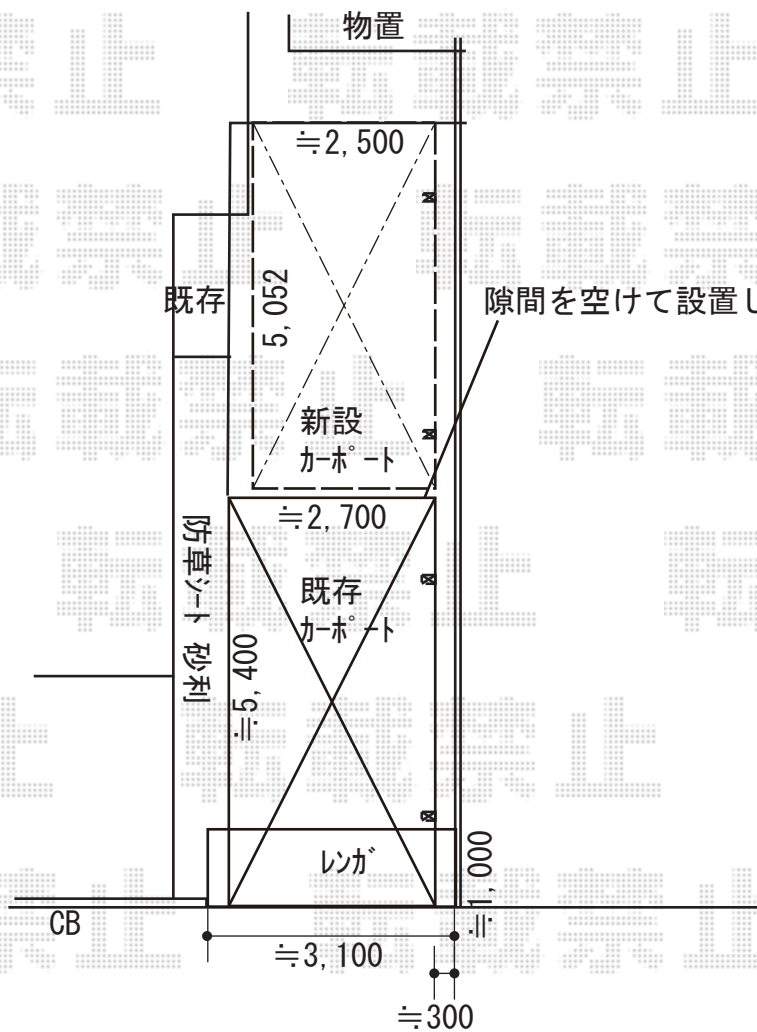

カーポート 施工概略図

YKK AP レイナポートグラン 積雪～20cm対応
 幅= 2,550mm
 奥行= 5,052mm
 色： カームブラック
 屋根材： ポリカーボネート (スモークブラウン)
 柱仕様： 標準柱仕様 (有効高 約2,000mm)

YKK AP レイナポートグラン
 着脱式サポート (標準・ハイルーフ兼用) 2本×1セット
 色： カームブラック

2019-7-634793

担当者