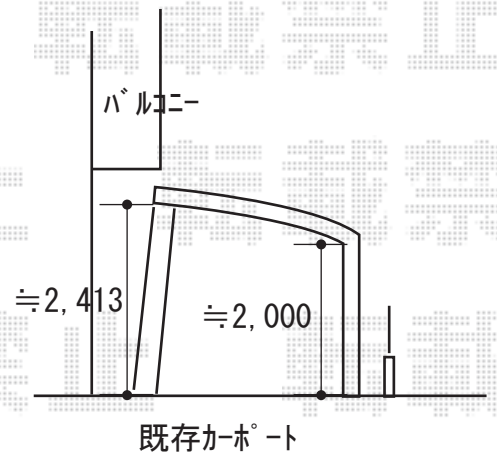

カーポート 施工概略図

YKK AP レイナポートグラン 積雪～20cm対応
 幅= 2,550mm
 奥行= 5,052mm
 色： カームブラック
 屋根材： ポリカーボネート (スモークブラウン)
 柱仕様： 標準柱仕様 (有効高 約2,000mm)

YKK AP レイナポートグラン
 着脱式サポート (標準・ハイルーフ兼用) 2本×1セット
 色： カームブラック

2019-7-634793

担当者