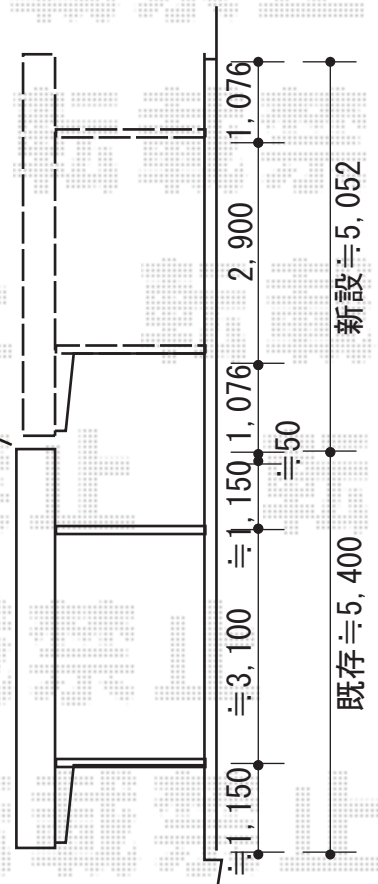

カーポート 施工概略図

YKK AP レイナポートグラン 積雪～20cm対応
 幅= 2,550mm
 奥行= 5,052mm
 色： カームブラック
 屋根材： ポリカーボネート (スモークブラウン)
 柱仕様： 標準柱仕様 (有効高 約2,000mm)

YKK AP レイナポートグラン
 着脱式サポート (標準・ハイルーフ兼用) 2本×1セット
 色： カームブラック

2019-7-634793

担当者