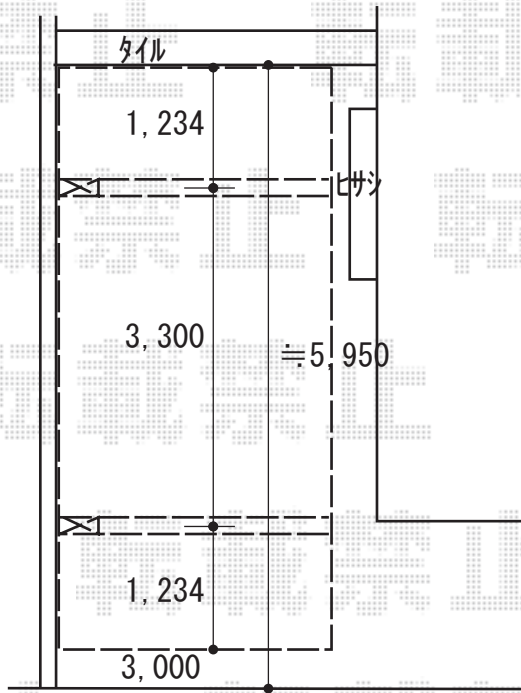

カーポート 施工概略図

YKK AP レイナポートグラン 積雪～20cm対応
 幅= 3,000mm
 奥行= 5,768mm
 色： プラチナステン
 屋根材： 【仮】熱線遮断ポリカーボネート(クリアマット)
 柱仕様： ハイルーフ柱仕様 (有効高 約2,350mm)

2019-7-634798

担当者

木挽