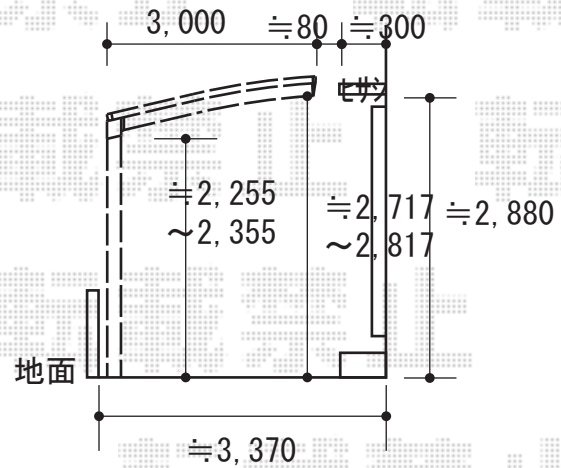

カーポート 施工概略図

YKK AP レイナポートグラン 積雪～20cm対応
 幅= 3,000mm
 奥行= 5,768mm
 色： プラチナステン
 屋根材： 【仮】熱線遮断ポリカーボネート(クリアマット)
 柱仕様： ハイルーフ柱仕様 (有効高 約2,350mm)

2019-7-634798

担当者

木挽