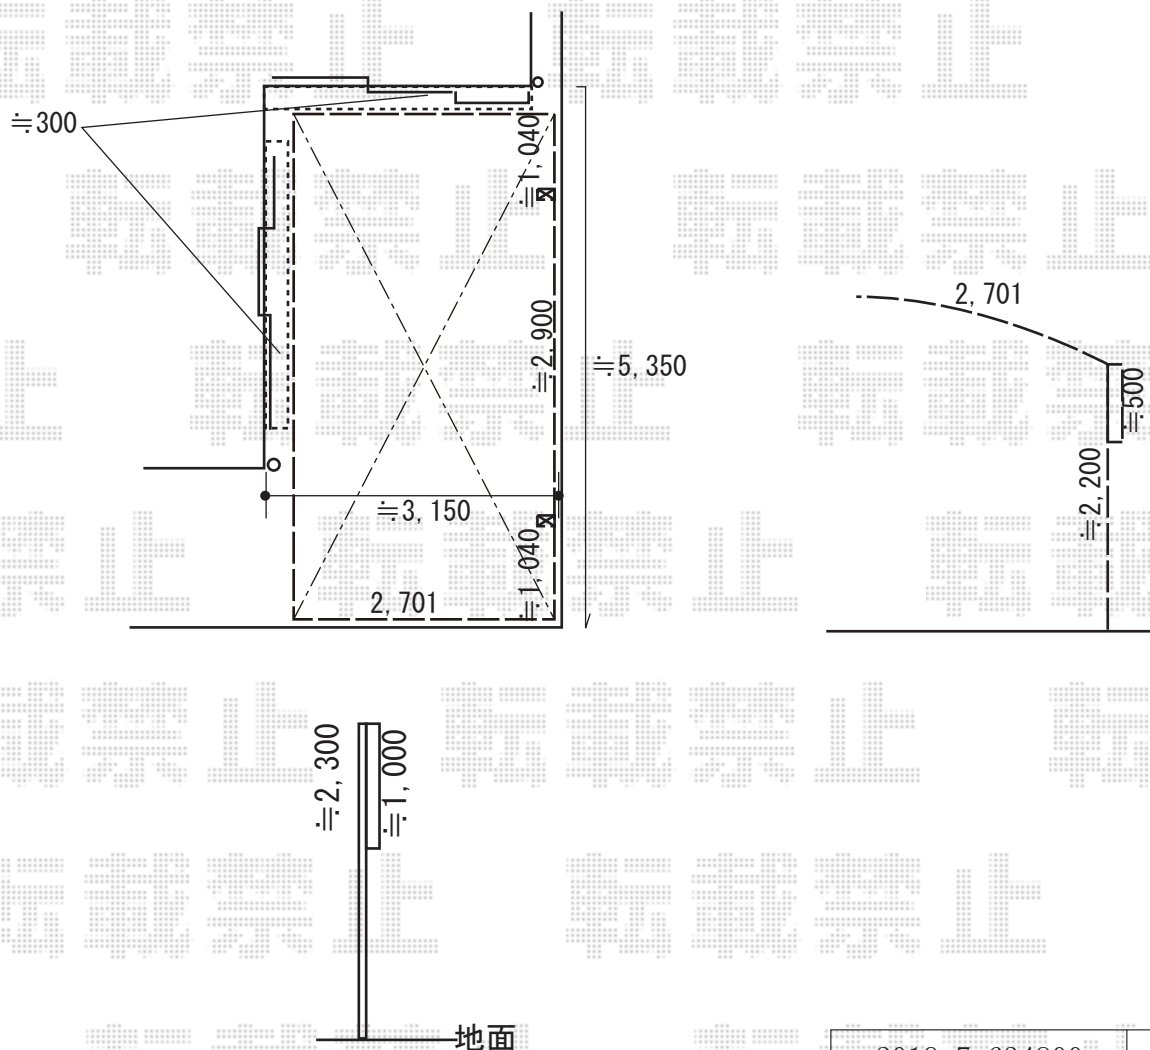

# カーポート 施工概略図

LIXIL ネスカR (ラウンドスタイル) 積雪~20cm対応

幅= 2,701mm

奥行= 4,980mm

色： シャイングレー

屋根材： ポリカーボネート (クリアマット・すりガラス調)

柱仕様： 標準柱仕様 (有効高 約2,200mm)

LIXIL ネスカR サイドパネル

奥行サイズ： L50用

高さ= H500\*1段

色： シャイングレー

屋根材： ポリカーボネート (クリアマット・すりガラス調)

柱仕様： 標準柱仕様\*間柱0本

2019-7-634800

担当者

新西