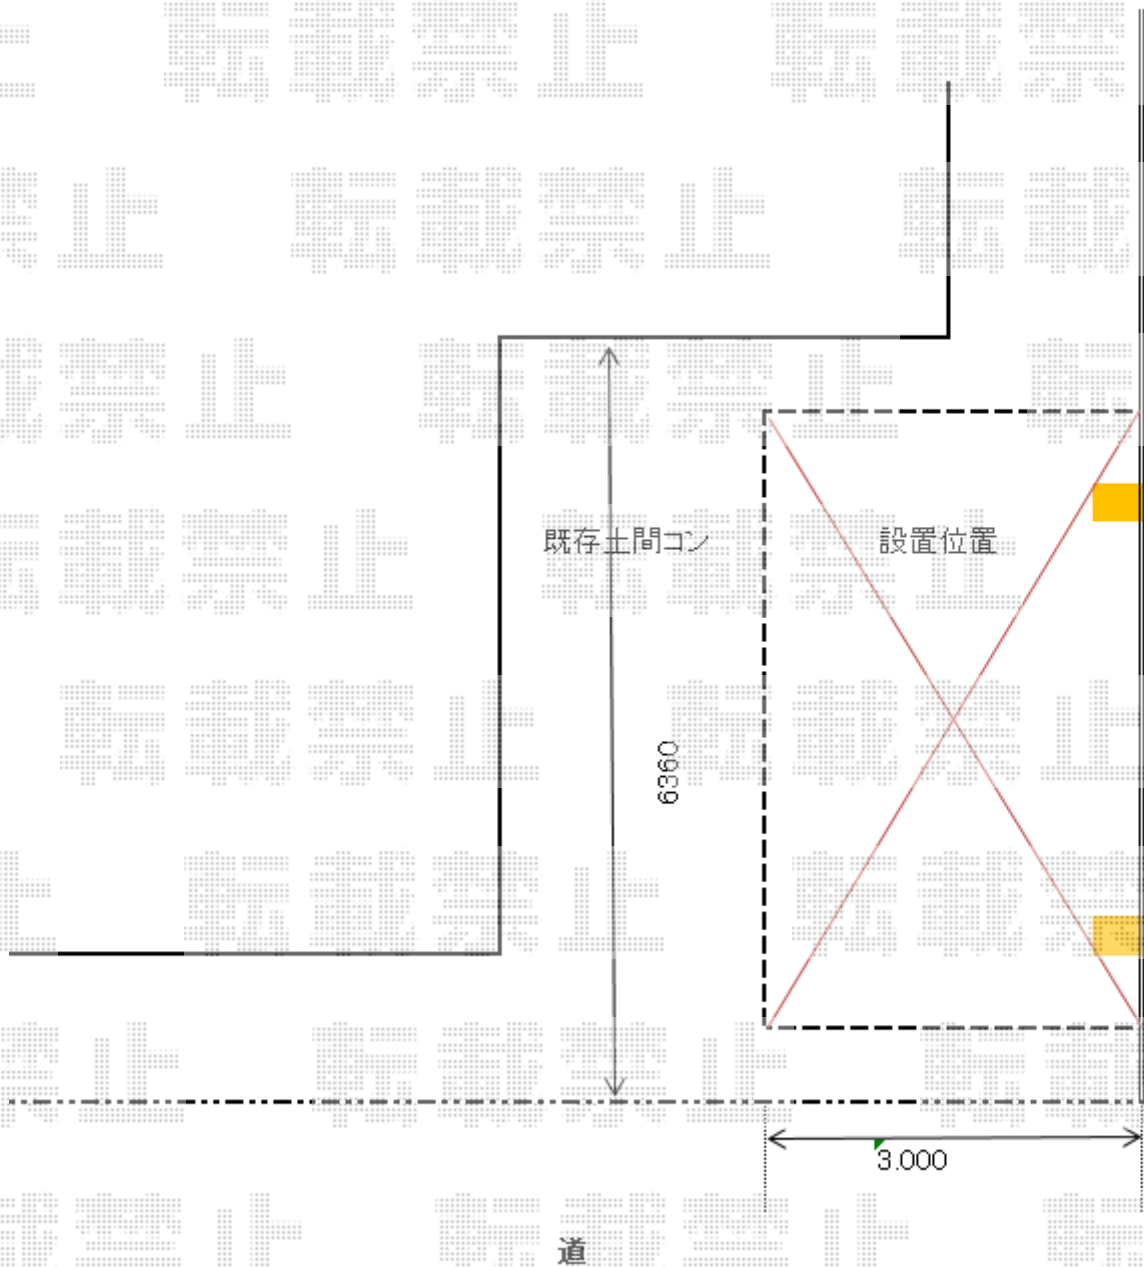

# カーポート 施工概略図

YKK AP レイナポートグラン 積雪~20cm対応  
幅= 3,000mm  
奥行= 5,052mm  
色: プラチナステン  
屋根材: ポリカーボネート (アースブルー)  
柱仕様: 標準柱仕様 (有効高 約2,000mm)

2019-7-634822

担当者

木挽