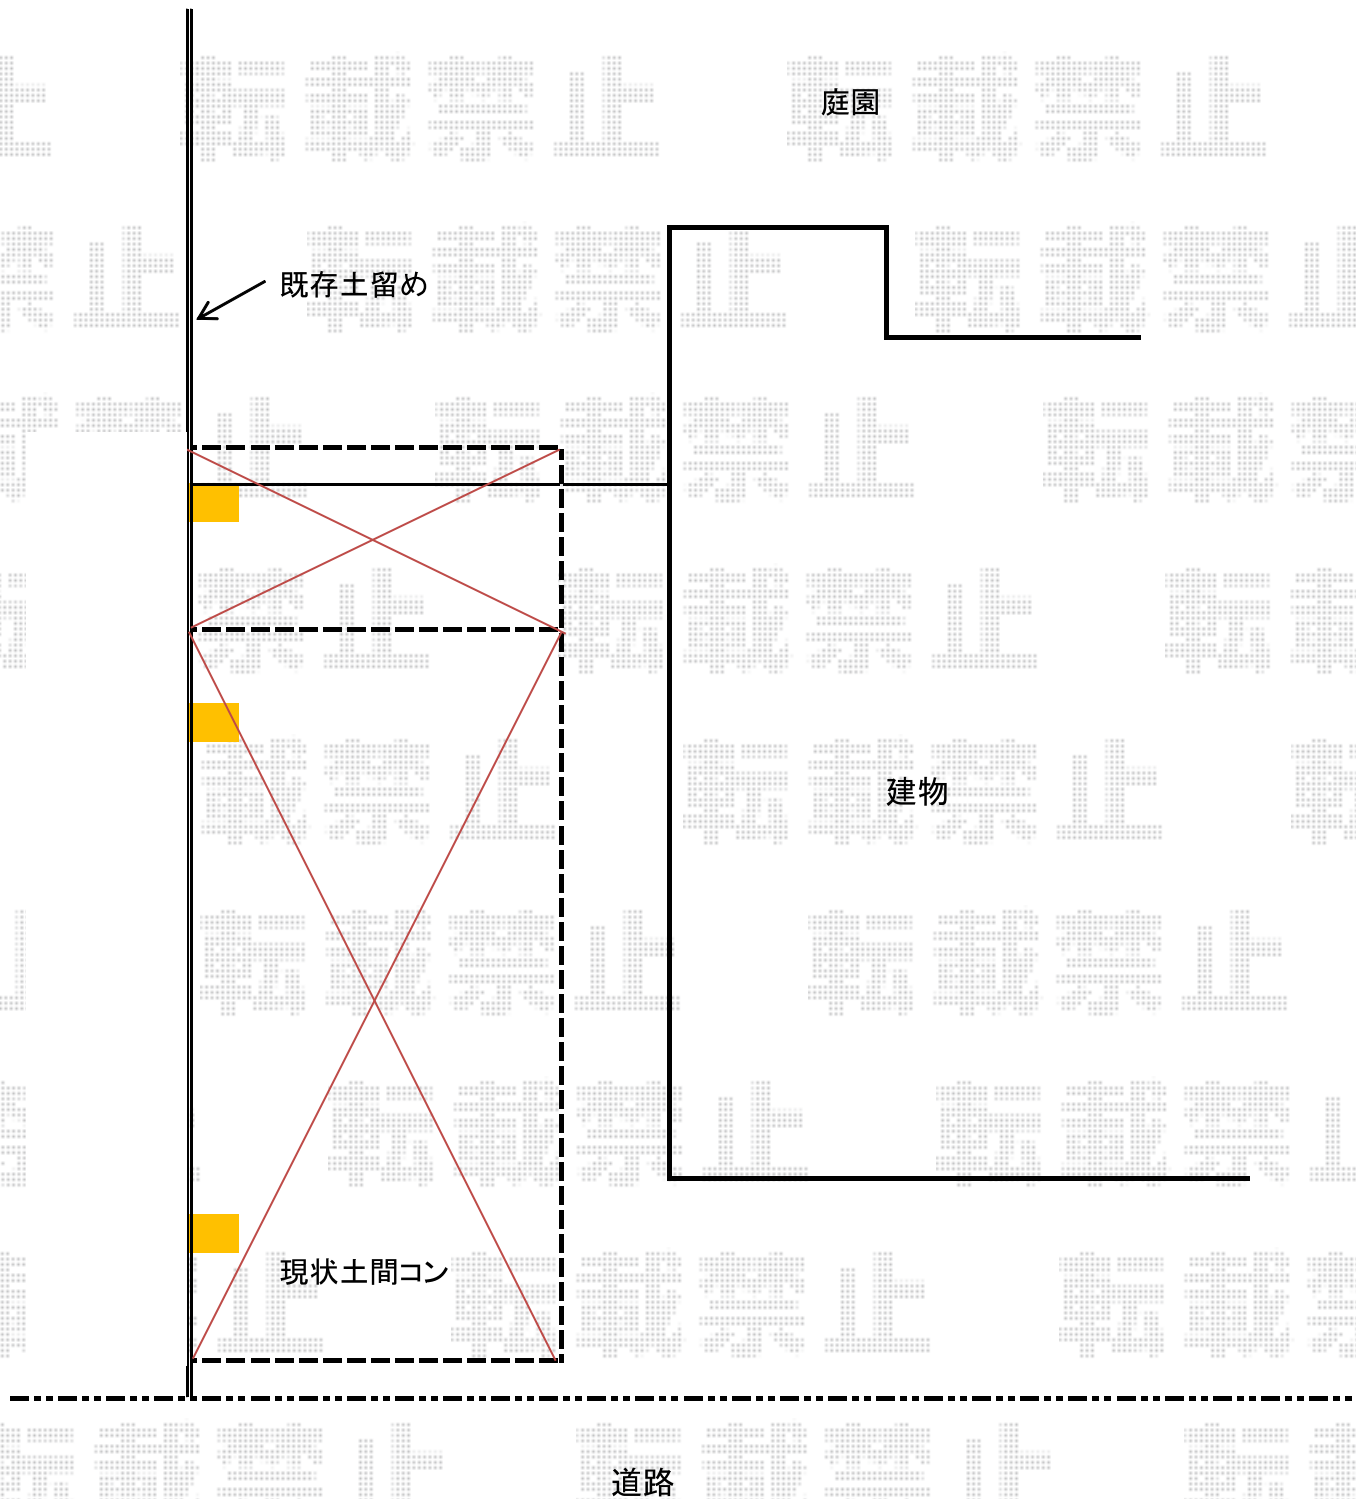

カーポート 施工概略図

LIXIL フーゴF (フラットスタイル) 延長 積雪~20cm対応
幅= 2,992mm
奥行= 7,146mm
色: シャイングレー
屋根材: ポリカーボネート (クリアブルー)
柱仕様: ロング柱25仕様 (有効高 約2,500mm)

2019-7-634856

担当者

伊野