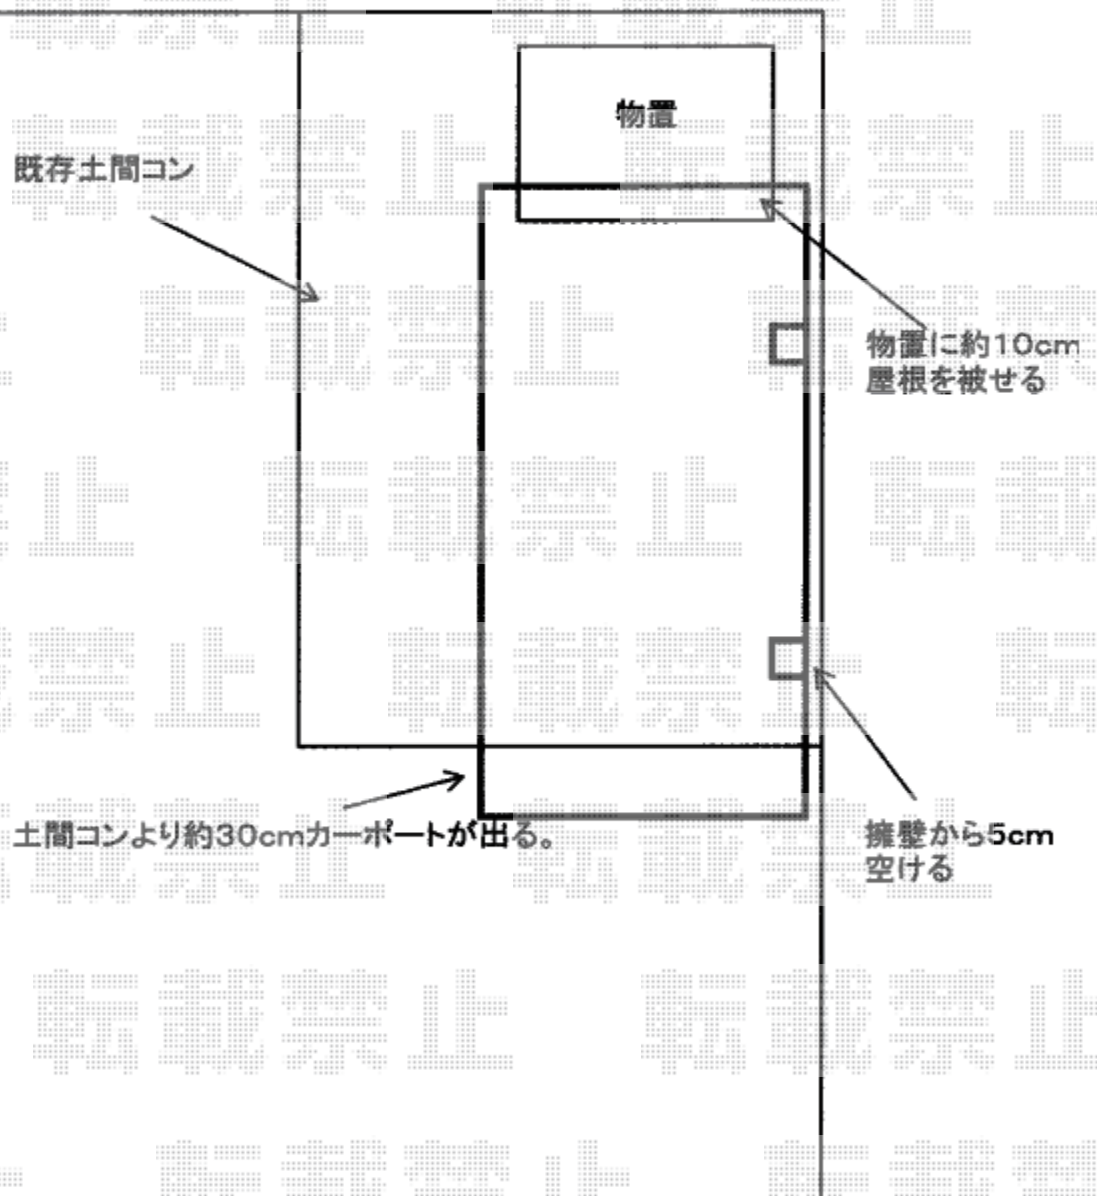

## カーポート施工概略図

YKK AP レイナポートグラン 積雪～20cm対応  
幅= 2,700mm  
奥行= 5,052mm  
色： ブラウン  
屋根材： 熱線遮断ポリカーボネート(クリアマット)  
柱仕様： ハイルフ柱仕様（有効高 約2,350mm）

2019-7-634902

担当者

木挽