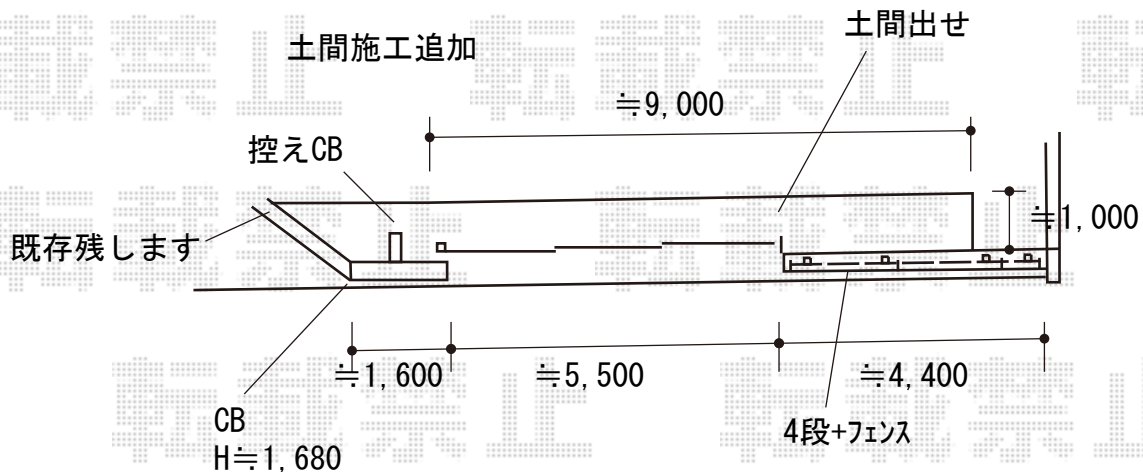

カーゲート・フェンス 施工概略図

四国化成 スタックラインNA4型 先端ノンレール 片引き
 扉全幅 = 5,946mm
 開口幅 = 5,500mm
 収納幅 = 2,900mm
 高さ = 1,200mm
 埋設全幅 = 8,533mm
 色 : ステンカラー
 勝手 : 左

YKK AP ルシアスフェンスH02型 横板格子 木調カラー 自由柱施工
 本体1枚 (W×H) = T80(1,975×720mm) × 3枚
 自由柱 : T80 × 4本
 たて骨ユニット : T80用 × 1セット
 エンドキャップ : × 1セット
 色 : キャラメルチーク