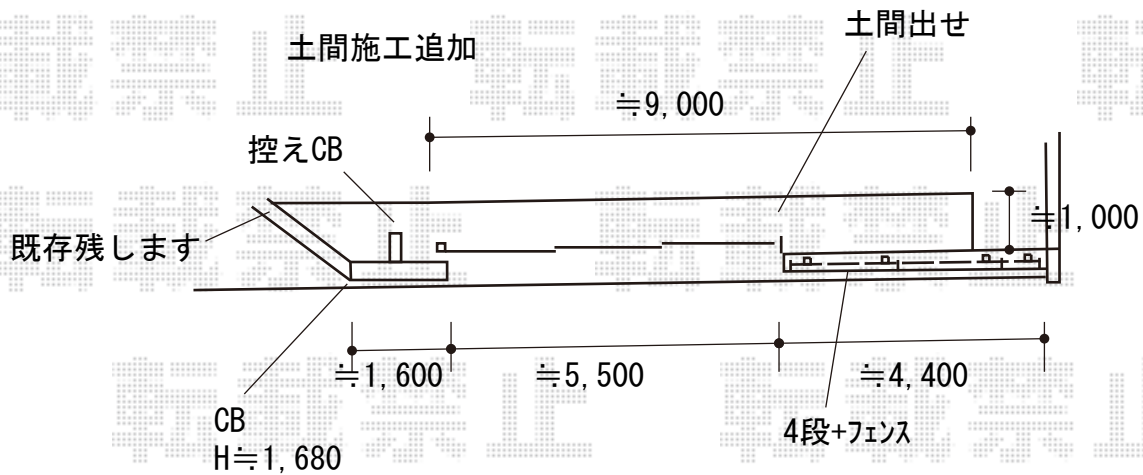

カーゲート・フェンス 施工概略図

四国化成 スタックラインNA4型 先端ノンレール 片引き
 扉全幅 = 5,946mm
 開口幅 = 5,500mm
 収納幅 = 2,900mm
 高さ = 1,200mm
 埋設全幅 = 8,533mm
 色 : ステンカラー
 勝手 : 左

YKK AP ルシアスフェンスH02型 横板格子 木調カラー 自由柱施工
 本体1枚 (W×H) = T80(1,975×720mm) × 3枚
 自由柱 : T80 × 4本
 たて骨ユニット : T80用 × 1セット
 エンドキャップ : × 1セット
 色 : キャラメルチーク