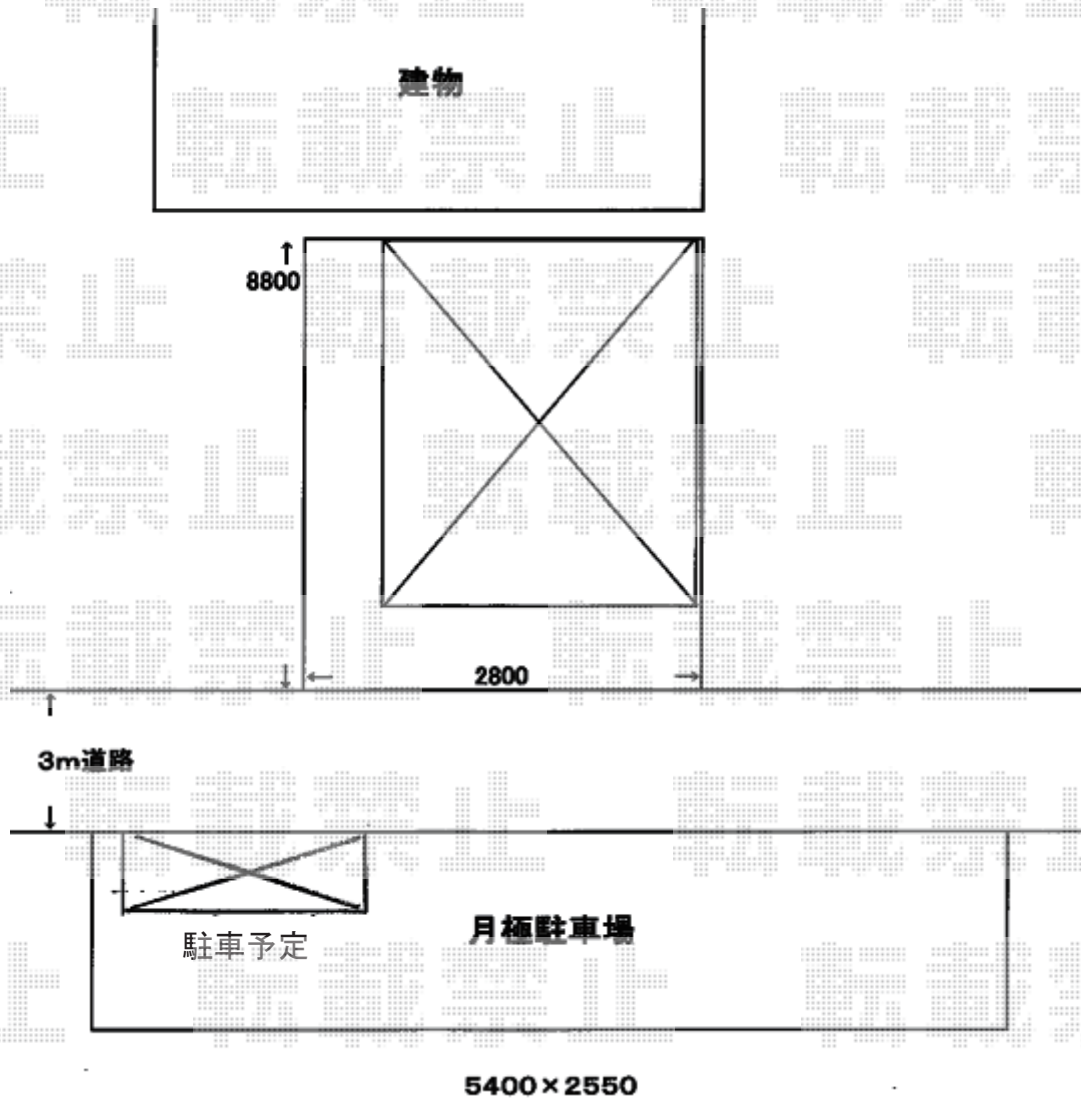

# カーポート 施工概略図

YKK AP レイナポートグラン 積雪～20cm対応  
幅= 2,550mm  
奥行= 5,400mm  
色： カームブラック  
屋根材： 熱線遮断ポリカーボネート(クリアマット)  
柱仕様： 標準柱仕様 (有効高 約2,000mm)

2019-7-634951

担当者

木挽