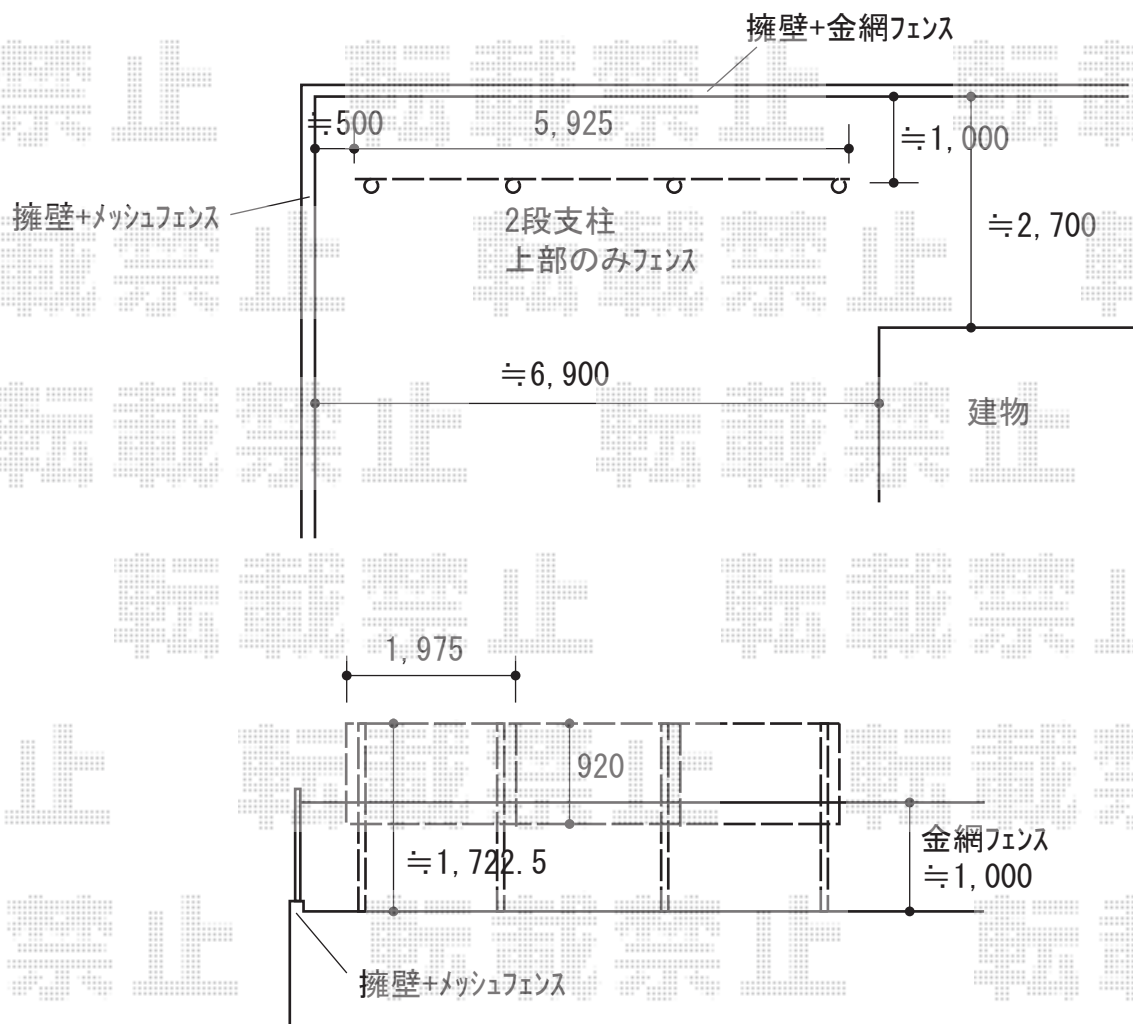

フェンス 施工概略図

Value Select ミエーネフェンス 目隠しルーバータイプ 上段のみ設置 自立建て用
 本体1枚 (W×H) = T100 (1,975×920mm) × 3枚
 2段支柱 (独立専用) : T170 (1,722.5mm) × 4本
 端部キャップ : (1組4個入) × 1セット
 色 : グレースブラウン

2019-7-634985

担当者

増本