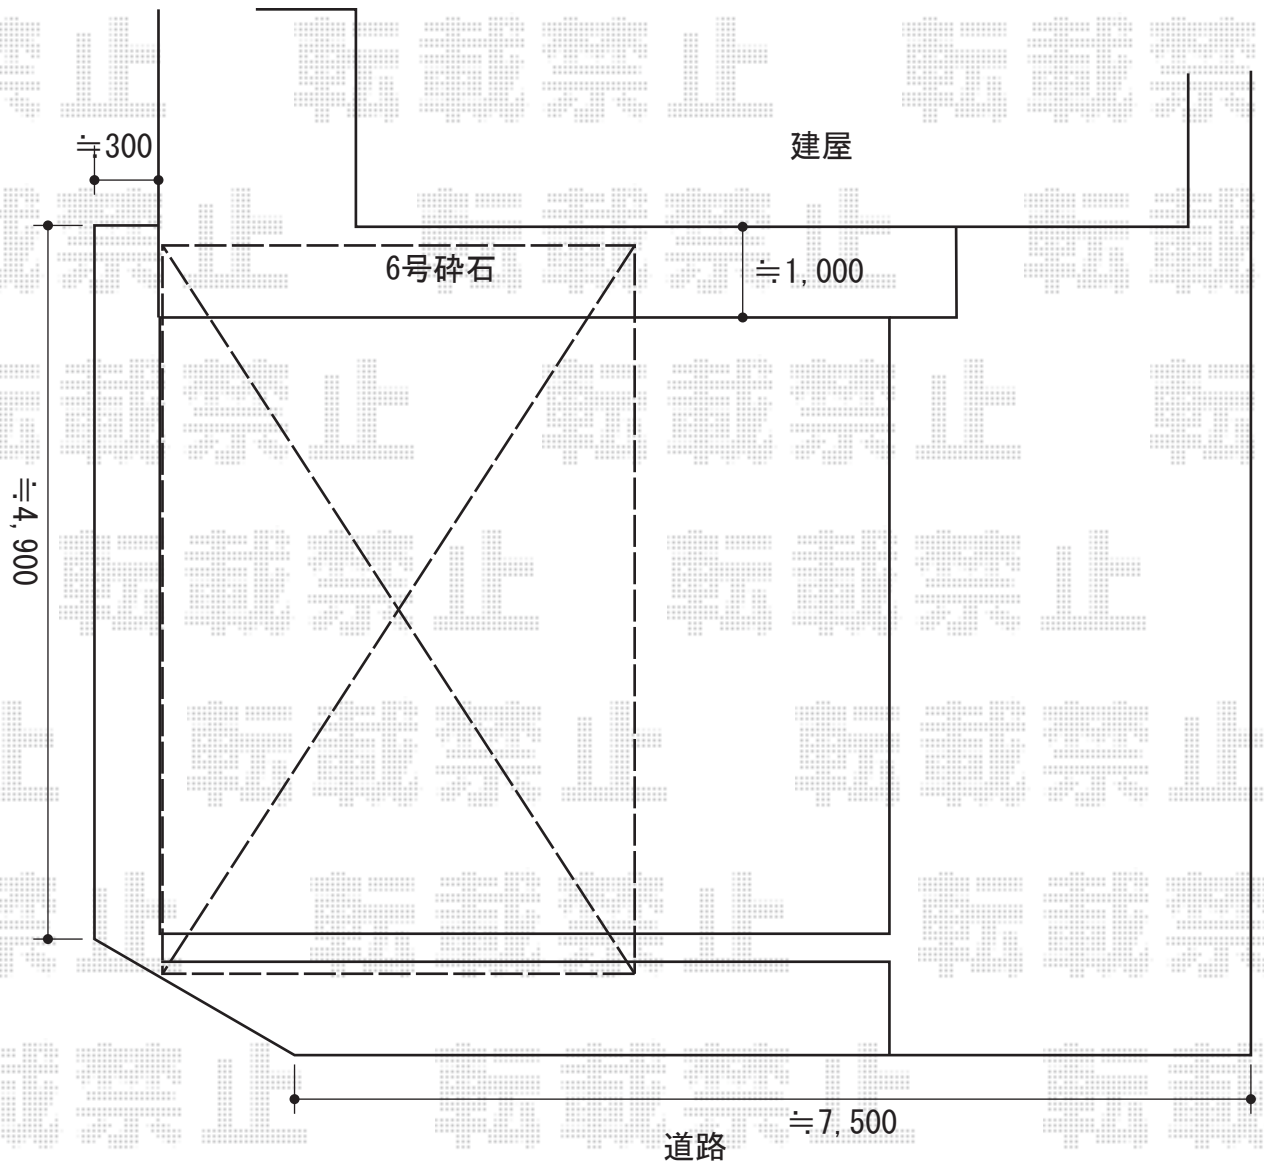

カーポート 施工概略図

YKK AP レイナポートグラン 積雪～20cm対応  
幅= 3,000mm  
奥行= 5,768mm  
色： プラチナステン  
屋根材： 熱線遮断ポリカーボネート(クリアマット)  
柱仕様： ハイルフ柱仕様 (有効高 約2,350mm)

YKK AP レイナポートグラン 着脱式サポート柱 標準・ハイルフ兼用(2本入り×1セット)  
色： プラチナステン

※納まりはイメージです