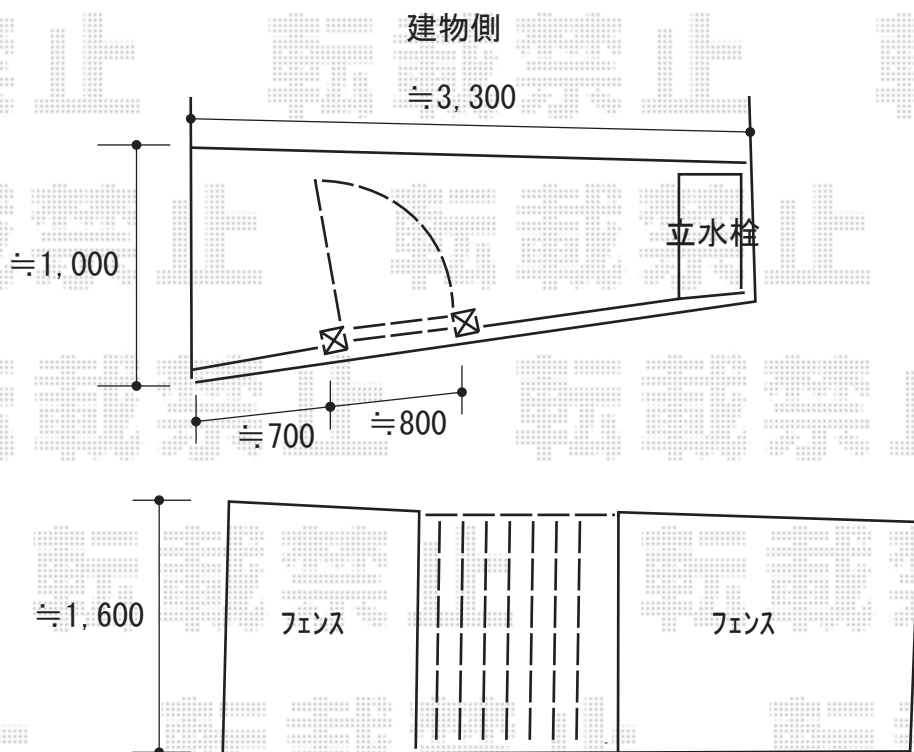

# 門扉施工概略図

LIXIL (TOEX) 【特注】ライシス門扉 6型 たて目隠し 片開き 柱使用  
扉幅 = 【特注】700mm  
扉高 = 1,600mm  
色 : ブラック  
錠 : シリンダーRD錠  
開き : 内開き

2019-7-635032

担当者

三村