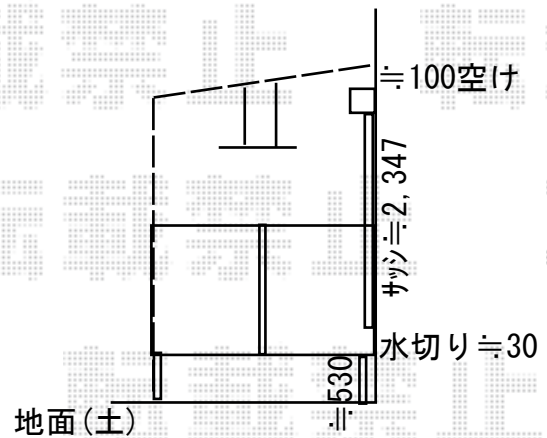

エクステリア工事 施工概略図

LIXIL サニージュ F型 オープン納まり ランマ無 積雪～20cm対応
 寸法= 間口 関東1.5間 (2,730mm) × 出幅 7尺 (2,085mm)
 正面ユニット： フェンス横格子 (T-10)
 側面ユニット： 【両側】フェンス横格子 (T-10)
 色： シャイングレー
 屋根材： ポリカーボネート (クリアブルー)
 床材： 塩ビデッキボード (グレー)
 施工方法： 上止め仕様
 オプション： 吊下げ物干しAセット 標準2本入り