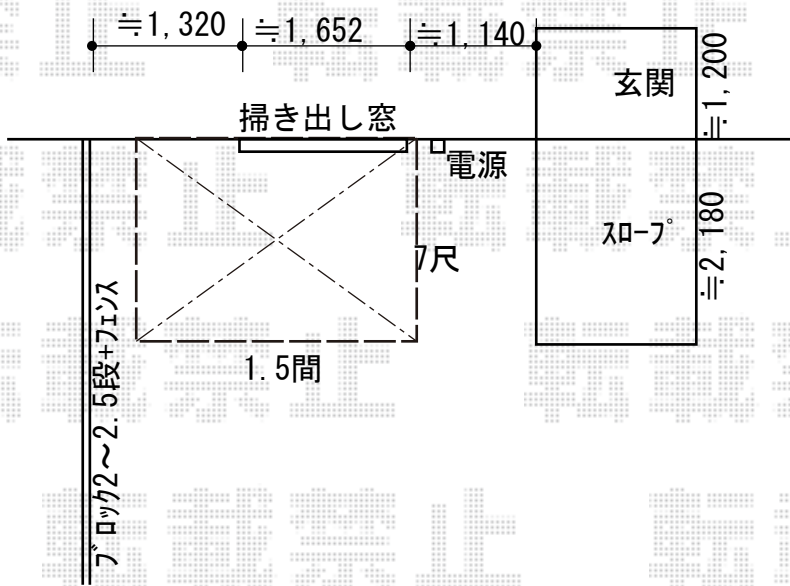

エクステリア工事 施工概略図

LIXIL サニージュ F型 オープン納まり ランマ無 積雪～20cm対応
 寸法= 間口 関東1.5間 (2,730mm) × 出幅 7尺 (2,085mm)
 正面ユニット： フェンス横格子 (T-10)
 側面ユニット： 【両側】フェンス横格子 (T-10)
 色： シャイングレー
 屋根材： ポリカーボネート (クリアブルー)
 床材： 塩ビデッキボード (グレー)
 施工方法： 上止め仕様
 オプション： 吊下げ物干しAセット 標準2本入り