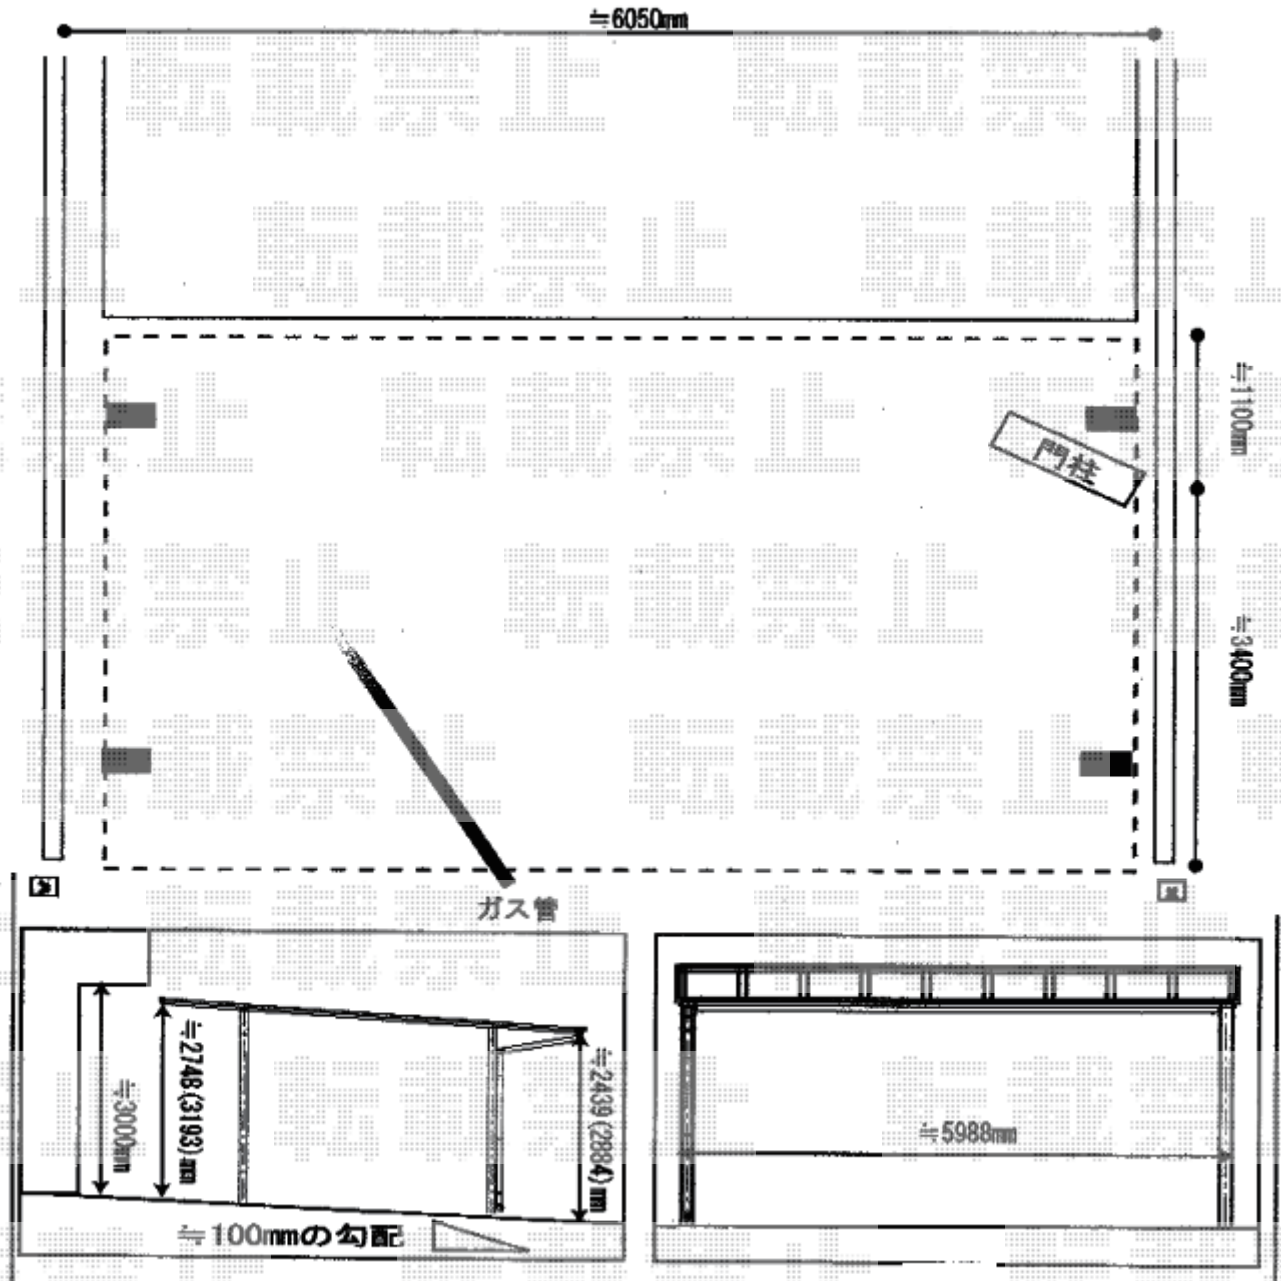

カーポート 施工概略図

YKK AP エフルージュ ツイン 積雪～20cm対応
 幅= 5,988mm
 奥行= 5,052mm
 色： プラチナステン
 屋根材： 熱線遮断ポリカーボネート(クリアマット)
 柱仕様： ハイロング柱仕様(有効高 約2,800mm)

※()内はハイロング仕様

2019-7-635099

担当者

木挽