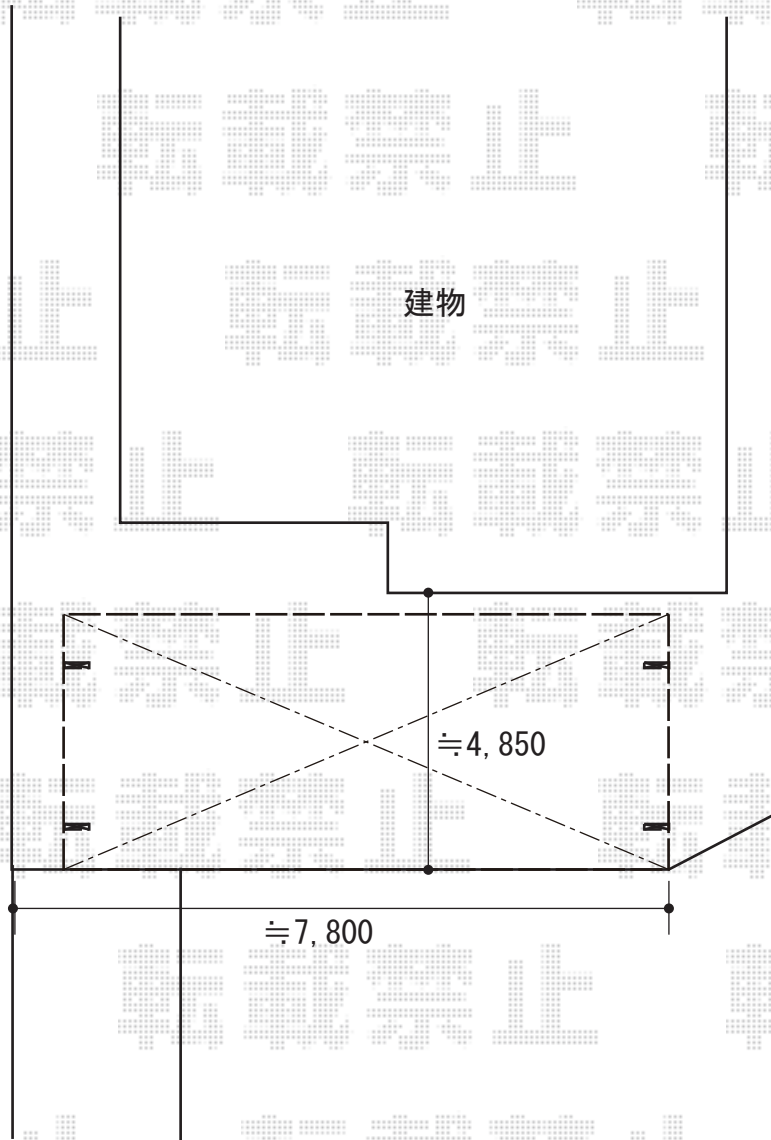

カーポート 施工概略図

YKK AP レイナトリプルポートグラン 積雪～20cm対応
幅= 7,200mm
奥行= 5,052mm
色： カームブラック
屋根材： 熱線遮断ポリカーボネート(クリアマット)
柱仕様： ハイルーフ柱仕様 (有効高 約2,350mm)

2019-7-635313

担当者

伊野