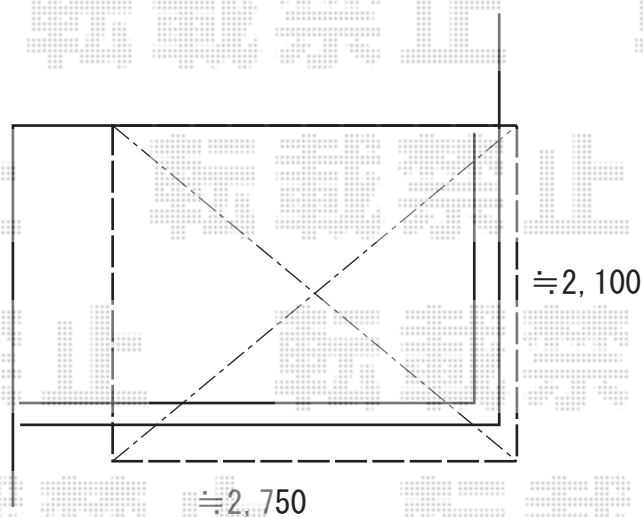

エクステリア 施工概略図

YKK AP ソラリア F型 屋根タイプ 単体 積雪～20cm対応
間口= 関東間1.5間 (柱芯々2,448mm 屋根幅2,760mm)
出幅= 7尺 (2,070mm)
色: ブラウン
屋根材: 熱線遮断ポリカーボネート (アースブルーマット調)
柱仕様: 柱奥行移動タイプ (柱2本)
施工方法: 下止め仕様
躯体式バルコニー取付部品: Bタイプ/中間用×2

YKK AP ソラリア 吊り下げ物干し 標準 2本入×1セット
色: ブラウン