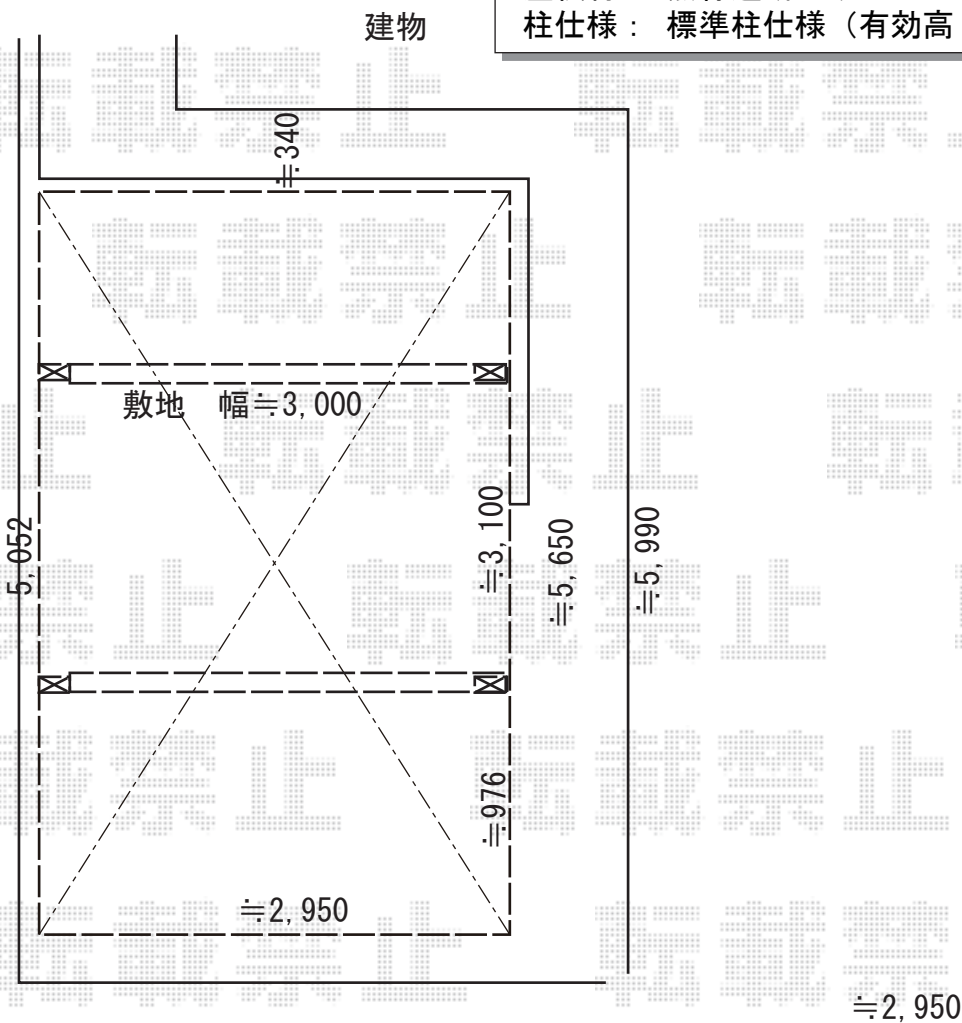

カーポート施工概略図

YKK AP レイナワンポートグラン 積雪～20cm対応
 幅= 3,034mm
 奥行= 5,052mm
 色： プラチナステン
 屋根材： 熱線遮断ポリカーボネート(クリアマット)
 柱仕様： 標準柱仕様 (有効高 約2,000mm)

2019-7-635336

担当者

新西