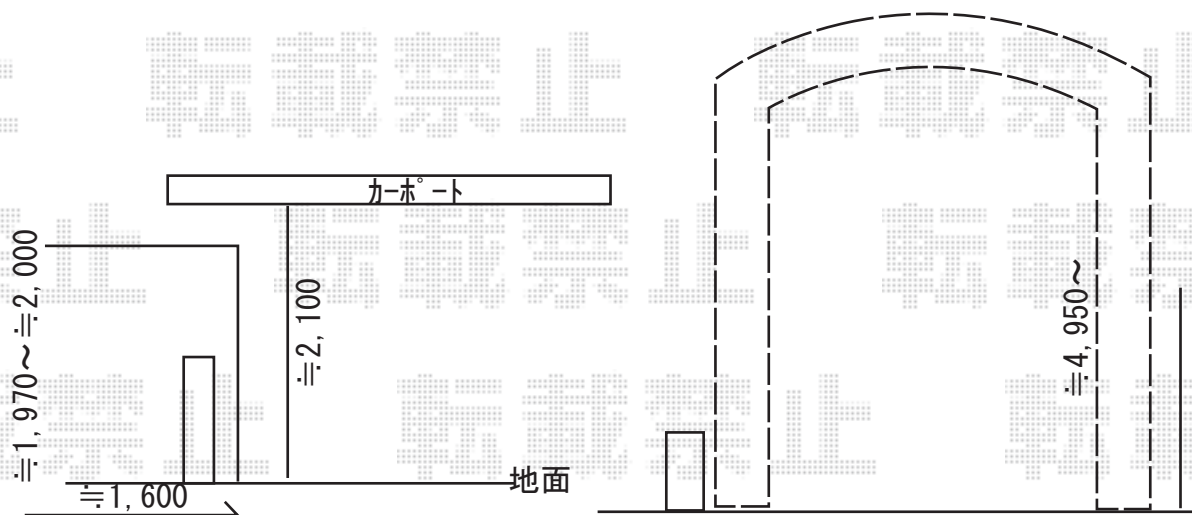

カーポート施工概略図

YKK AP レイナワンポートグラン 積雪～20cm対応
 幅= 3,034mm
 奥行= 5,052mm
 色： プラチナステン
 屋根材： 熱線遮断ポリカーボネート(クリアマット)
 柱仕様： 標準柱仕様 (有効高 約2,000mm)

2019-7-635336

担当者

新西