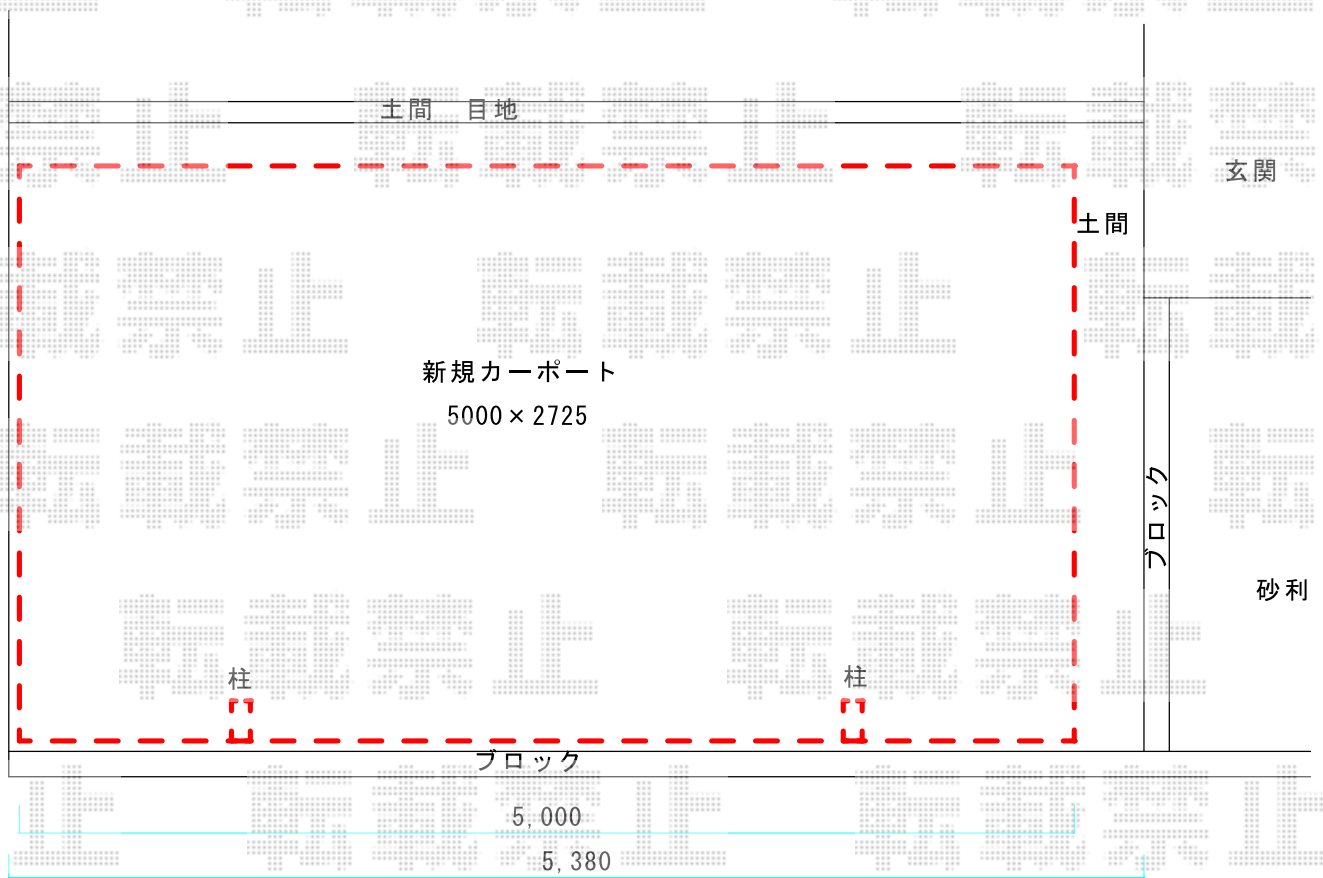

カーポート 施工概略図

LIXIL カーポートSC 積雪対応20cm
幅= 2,725mm
奥行= 5,000mm
色：ブラック
屋根材：ブラック
柱仕様：ロング柱25仕様（有効高 約2,500mm）

2019-7-635400

担当者

新西