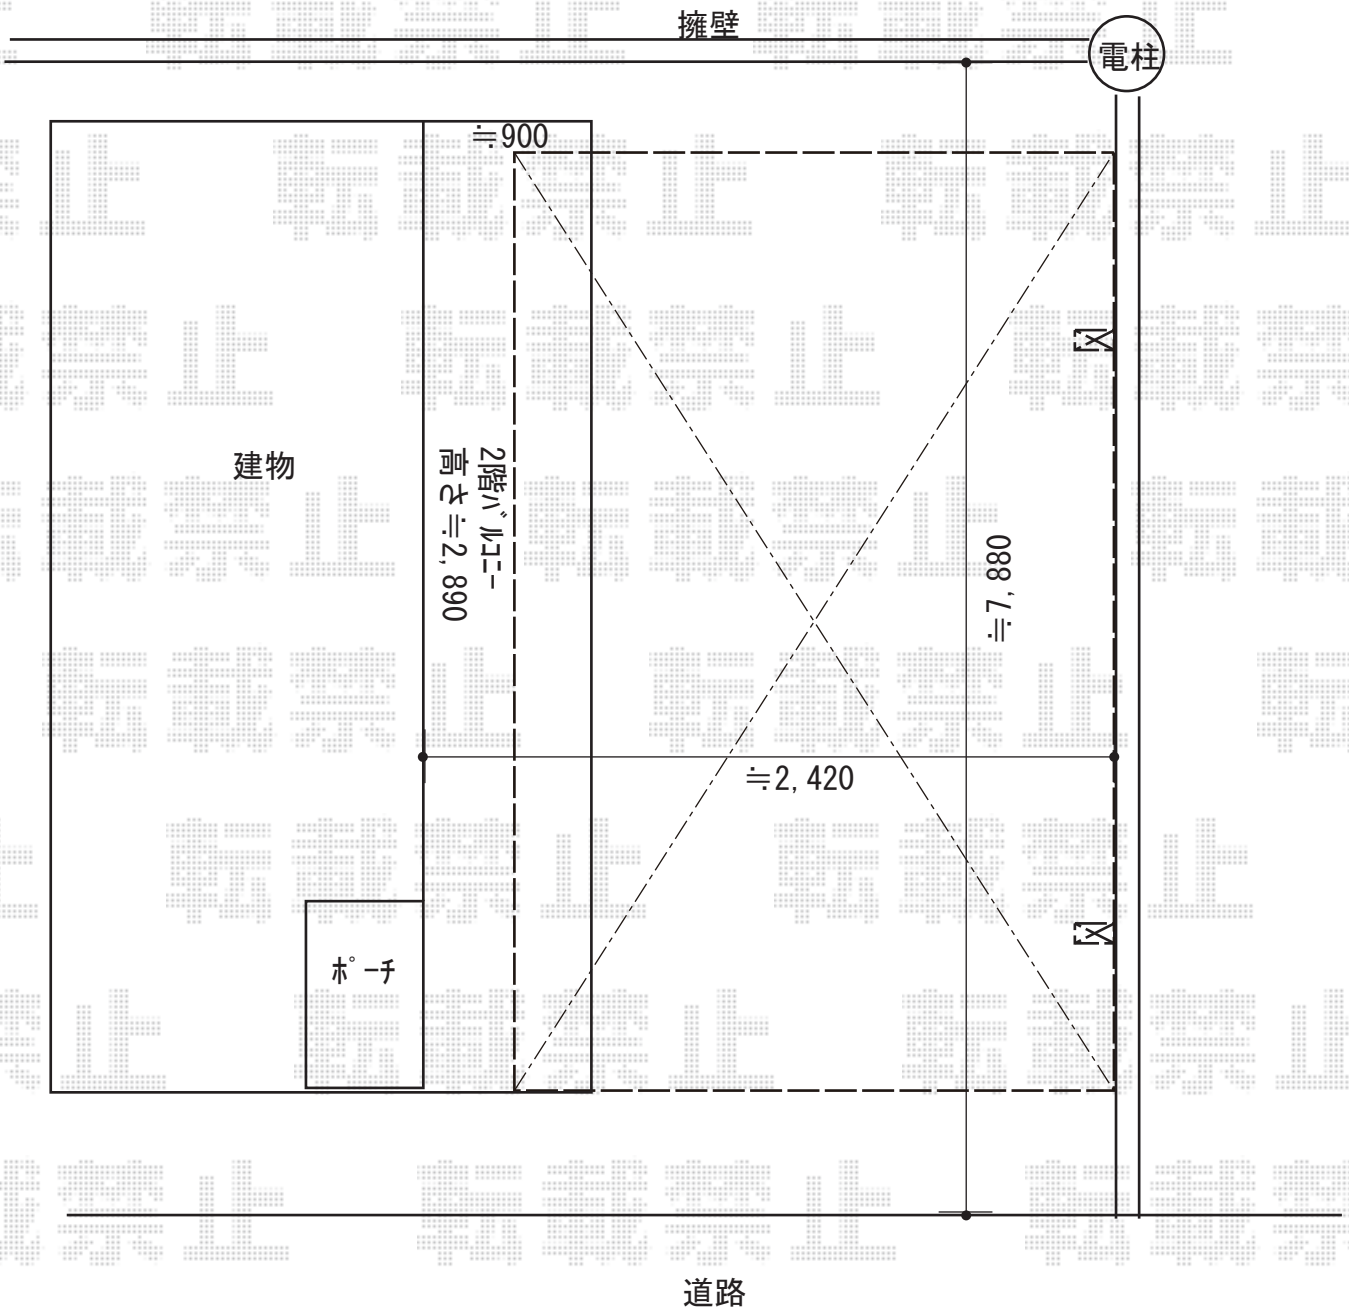

カーポート 施工概略図

YKK AP レイナポートグラン 積雪~20cm対応
幅= 2,400mm
奥行= 5,768mm
色: プラチナステン
屋根材: ポリカーボネート (トーマイマツト)
柱仕様: ハイルフ柱仕様 (有効高 約2,350mm)

2019-7-635437

担当者

木挽