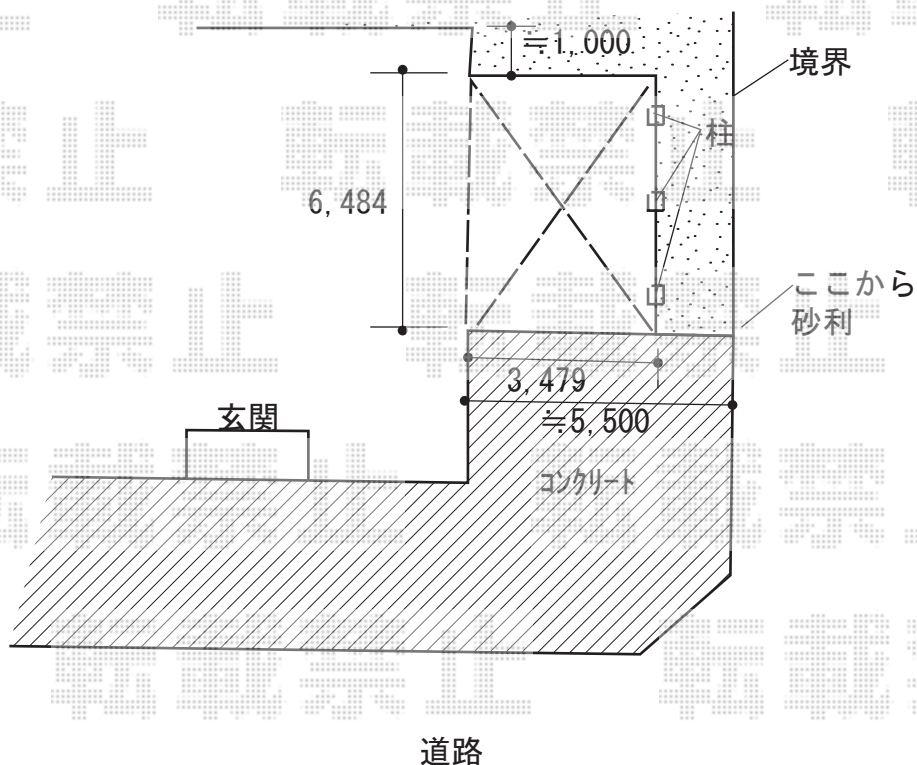

カーポート 施工概略図

YKK AP レイナベーカーポートグラン 延長 積雪~20cm対応
幅= 3,479mm
奥行= 6,484mm
色： カームブラック
屋根材： ポリカーボネート（アースブルー）
柱仕様： ハイルーフ柱仕様（有効高 約2,500mm）

2019-7-635465

担当者

木挽