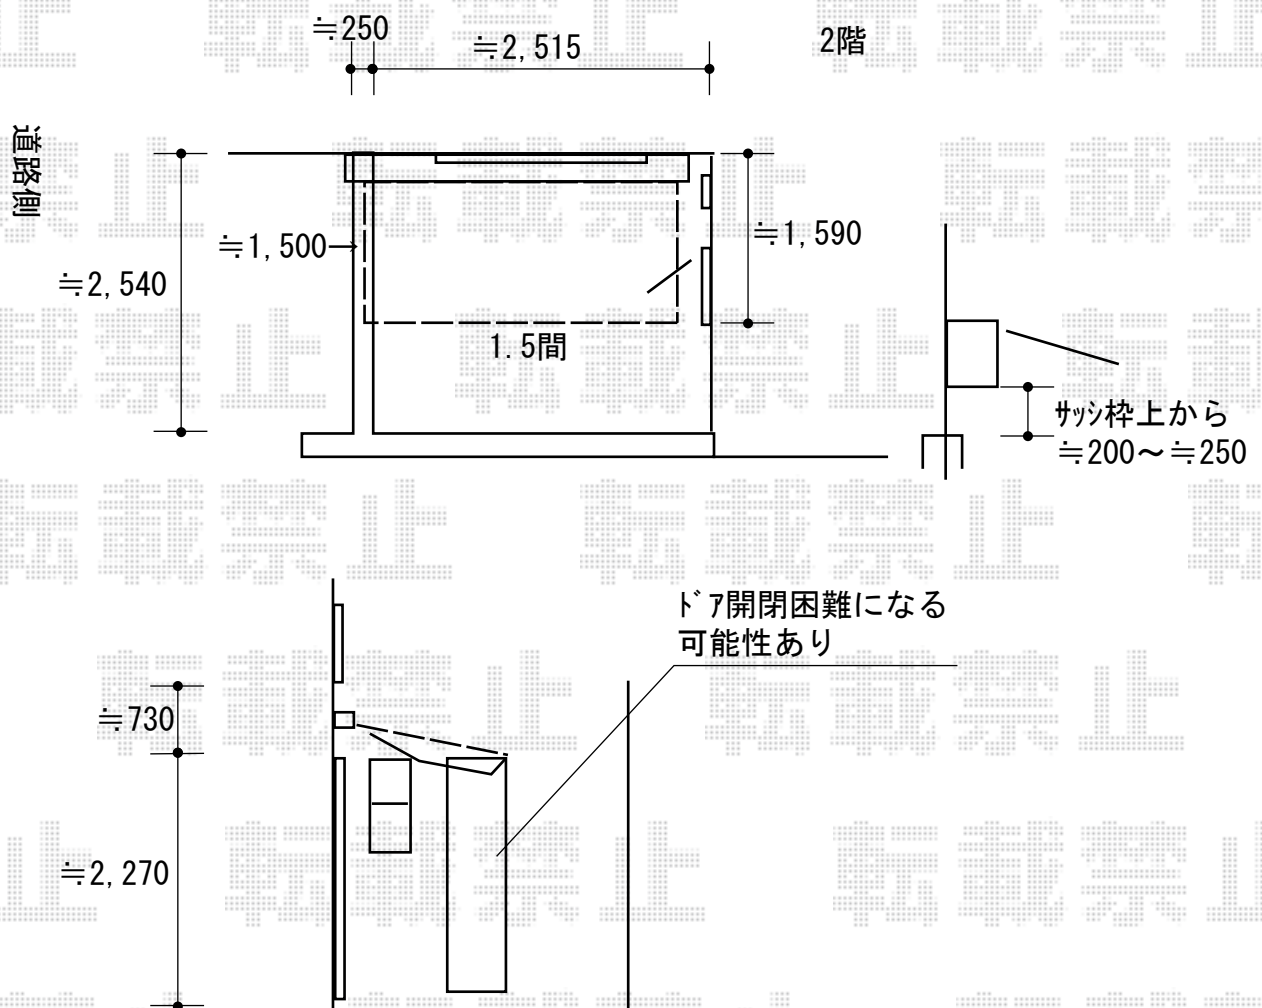

エクステリア工事 施工概略図

LIXIL(トステム) 彩風 あやかぜ S型 手動式
 間口= 関東間1.5間 (2,730mm)
 出幅= 1,500mm
 本体色: シャイングレー
 キャンバス色: 熱線遮断アクア (ホワイトBS)
 駆動: 手動式/外観右駆動
 クランクハンドル: 長さ1,500mm
 追加部材: ベースプレート式

2019-8-635498

担当者

丸山