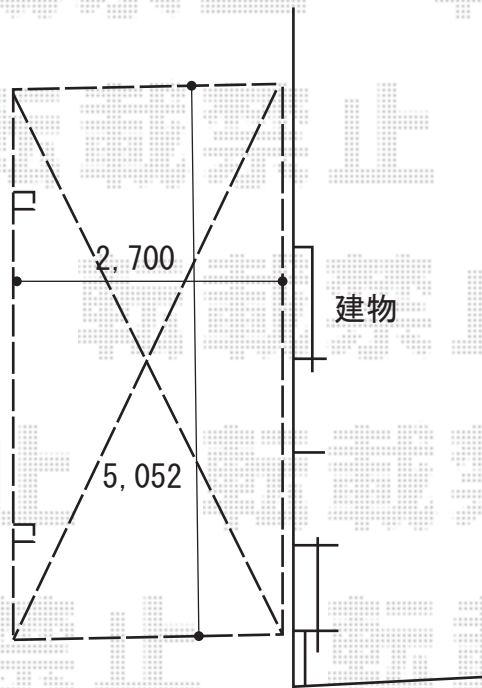

# カーポート 施工概略図

Value Select プレシオスポート 積雪~20cm対応  
幅= 2,700mm  
奥行= 5,052mm  
色 : チャコールブラック  
屋根材 : ポリカーボネート (ガラスマット)  
柱仕様 : ハイルフ柱仕様 (有効高 約2,250mm)

2019-8-635516

担当者

伊野