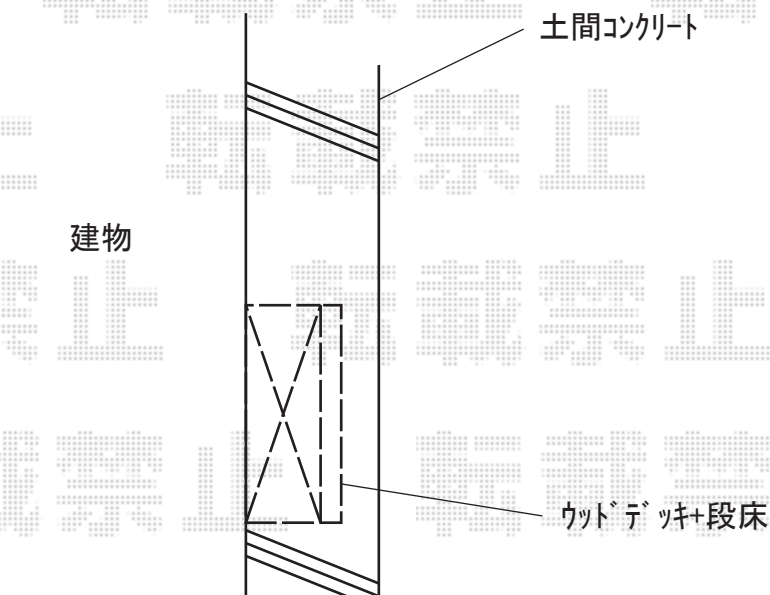

ウッドデッキ 施工概略図

YKK AP リウッドデッキ 200

間口= 1.5間(2,745mm)

出幅= 3尺(824mm)

色：【未定】

床板：横貼り/千鳥貼り

幕板：標準幕板

束柱：Tタイプ(400~550mm) (色：【未定】)

YKK AP リウッドデッキ200 段床セット 正面タイプ 1段

間口：1.5間用

色：【未定】 (束柱：【未定】)

2019-8-635592

担当者

木附