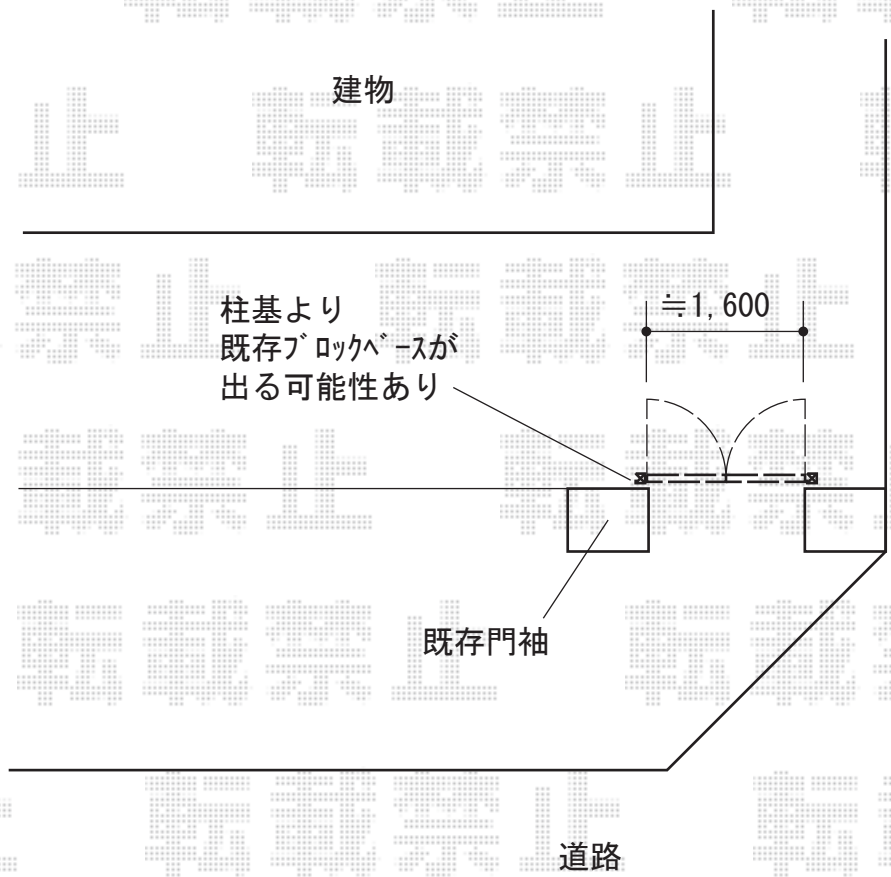

門扉 施工概略図

三協アルミ 有磯 ありそ 1型 両開き 【仮】75角門柱タイプ
扉幅 = 800+800mm
扉高 = 1,200mm
色：ブラック
【未定】錠：打掛錠(【仮】NR-S1使用)
開き：内開き

2019-8-635605	担当者	三村
---------------	-----	----