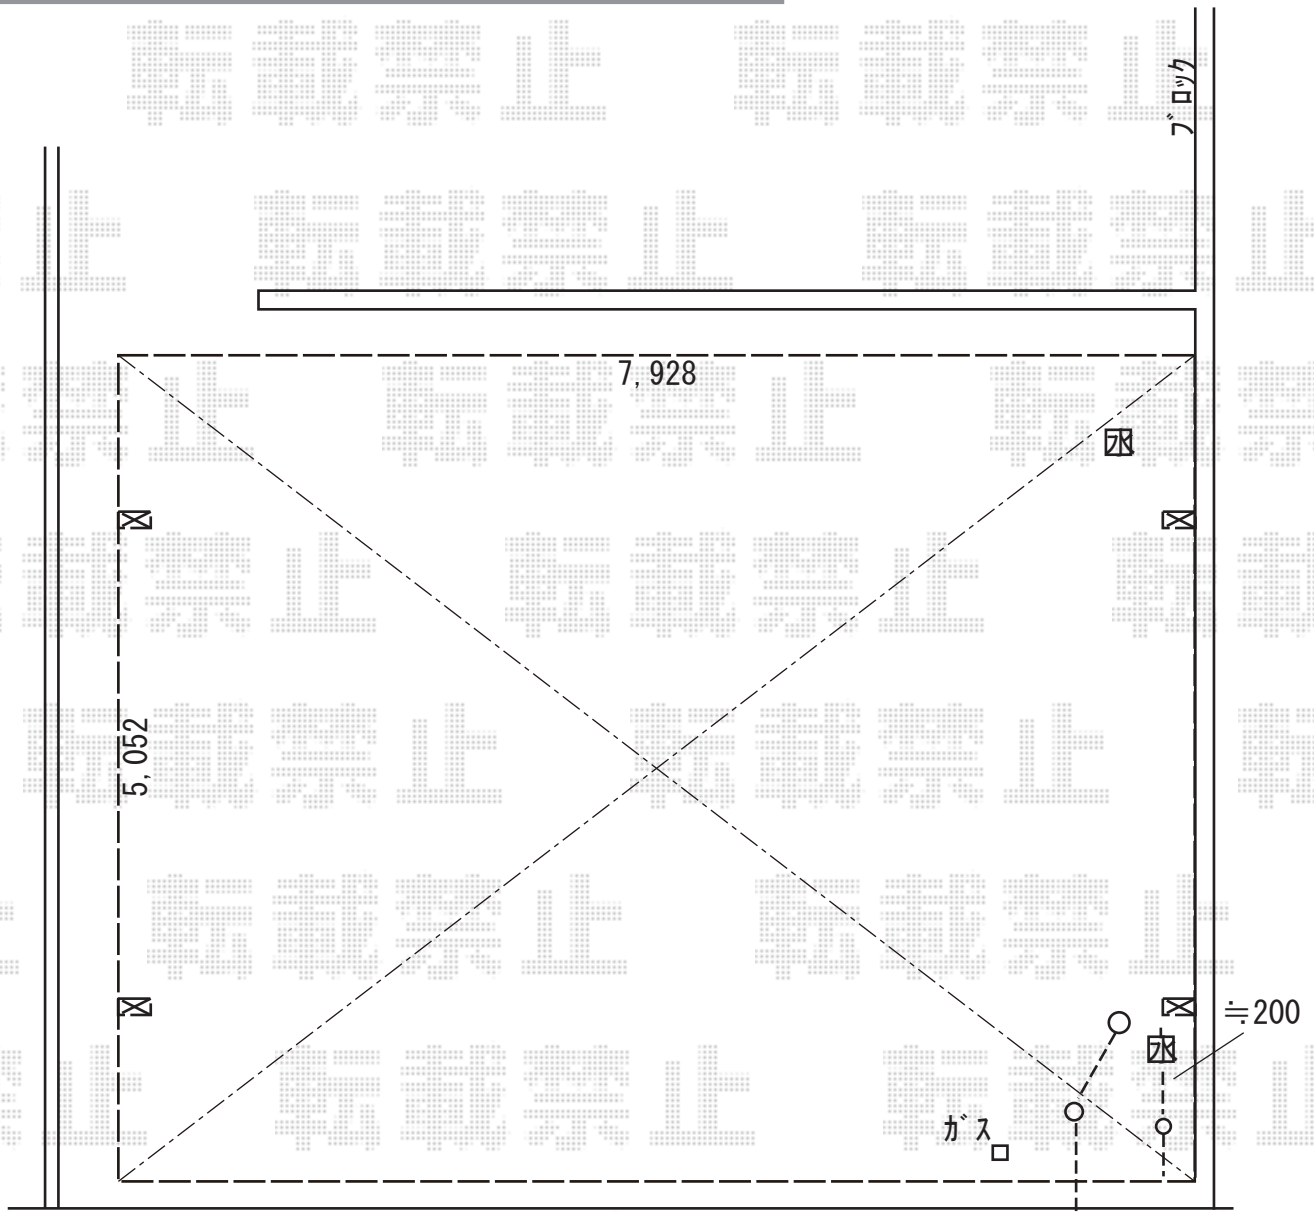

カーポート 施工概略図

YKK AP エフルージュ トリプル 積雪~20cm対応  
幅= 7,928mm  
奥行= 5,052mm  
色： プラチナステン  
屋根材： 熱線遮断ポリカーボネート(クリアマット)  
柱仕様： ハイルフ柱仕様 (有効高 約2,350mm)

2019-8-635708

担当者 村上(公)