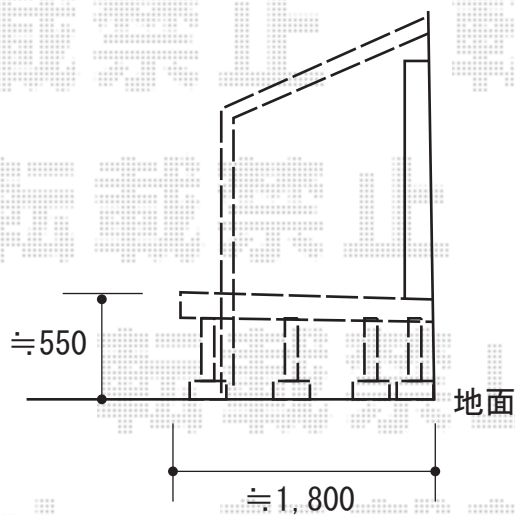

ウッドデッキ工事 施工概略図

YKK AP リウッドデッキ 200
間口= 2.0間(3,651mm)
出幅= 6尺(1,820mm)
色： ナチュラルブラウン
床板： 縦貼り
幕板： 標準幕板
束柱： Sタイプ(550mm) (色：カームブラック)

2019-8-635751

担当者

安田