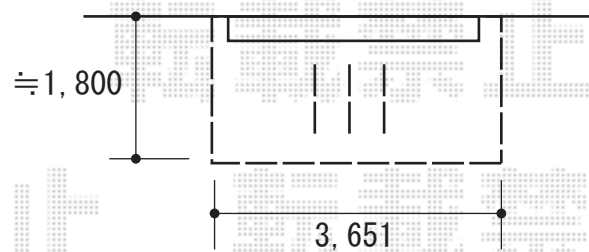

ウッドデッキ工事 施工概略図

YKK AP リウッドデッキ 200
間口= 2.0間(3,651mm)
出幅= 6尺(1,820mm)
色： ナチュラルブラウン
床板： 縦貼り
幕板： 標準幕板
束柱： Sタイプ(550mm) (色：カームブラック)

2019-8-635751

担当者

安田