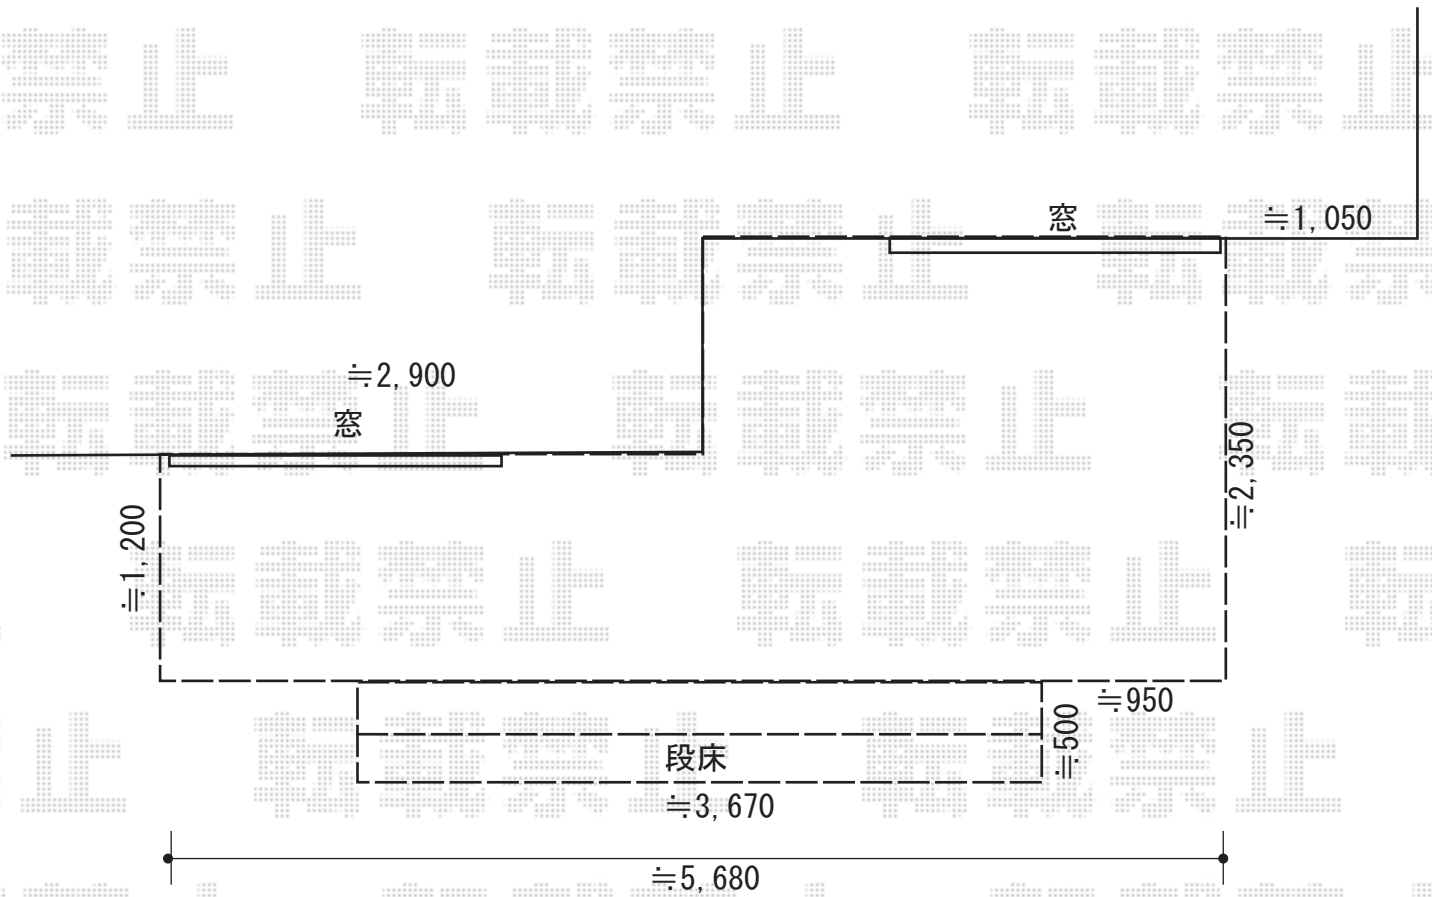

# ウッドデッキ工事 施工概略図

YKK AP リウッドデッキ 200  
間口= 約5,680mm  
出幅= 約1,200mm/約2,350mm  
色： レッドブラウン  
床板： 縦貼り  
幕板： 標準幕板  
束柱： Tタイプ(400~550mm) (色：カームブラック)  
追加部材： 段床用部材一式\*2段 (W3680)

2019-8-635761

担当者

木附