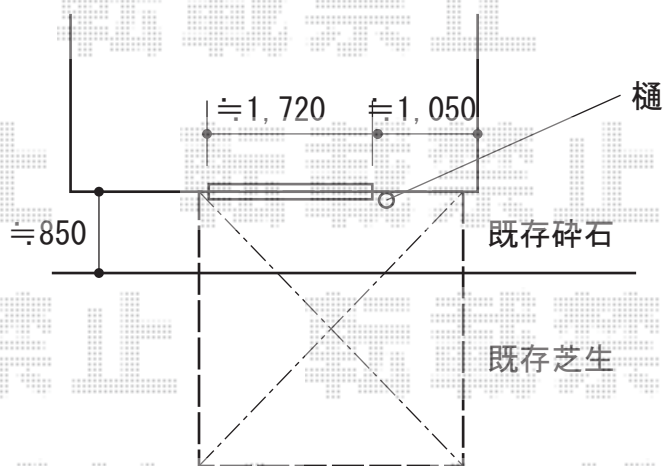

ウッドデッキ 施工概略図

YKK AP リウッドデッキ 200
間口= 1.5間(2,651mm)
出幅= 9尺(2,720mm)
色： ホワイトブラウン
床板： 縦貼り
幕板： 標準幕板
束柱： Tタイプ(400~550mm) (色： プラチナステン)

2019-8-635898

担当者

山崎