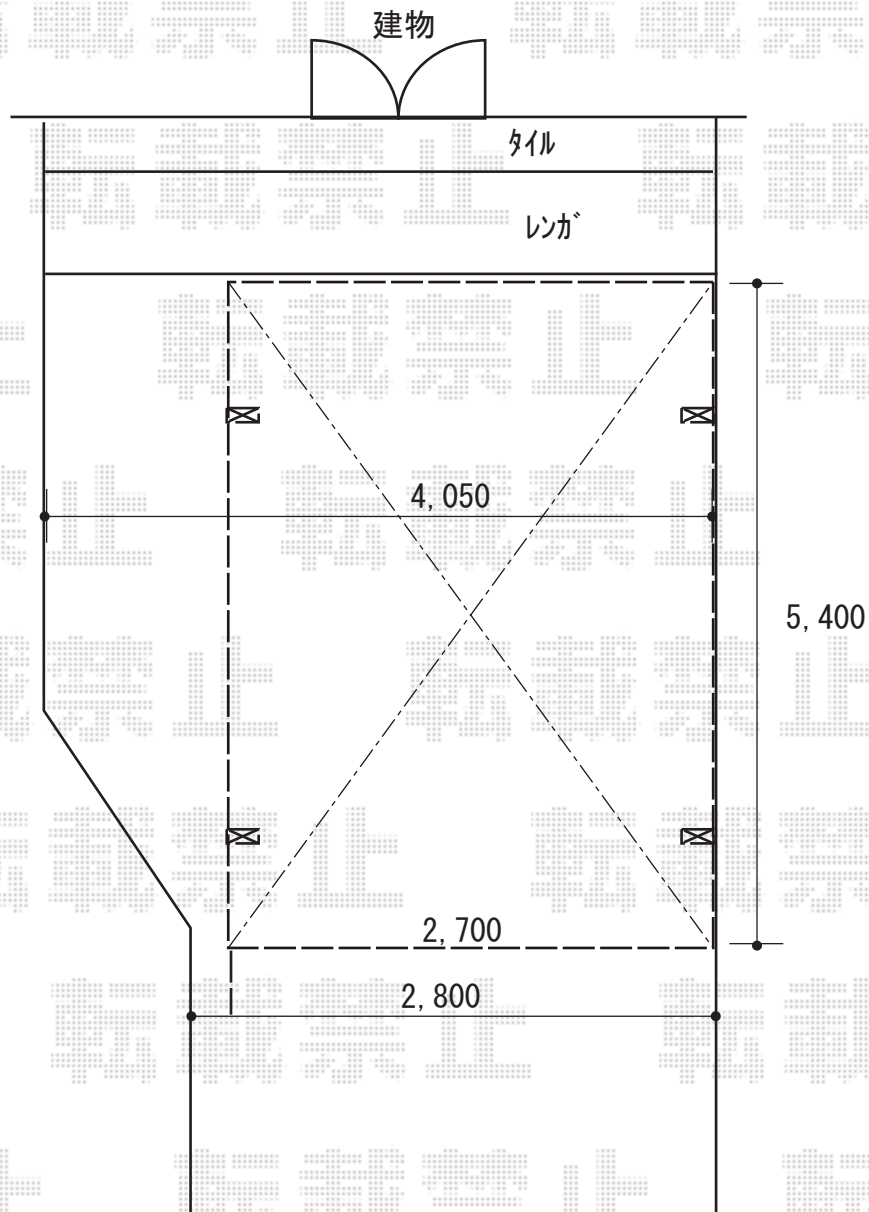

カーポート 施工概略図

YKK AP レイナポートグラン 積雪~20cm対応

幅= 2,700mm

奥行= 5,400mm

色： プラチナステン

屋根材： 熱線遮断ポリカーボネート(クリアマット)

柱仕様： ハイルフ柱仕様 (有効高 約2,350mm)

YKK AP レイナポートグラン

着脱式サポート柱 標準・ハイルフ兼用

入り数： 2本入り×1セット

色： プラチナステン

2019-8-635916

担当者

木挽