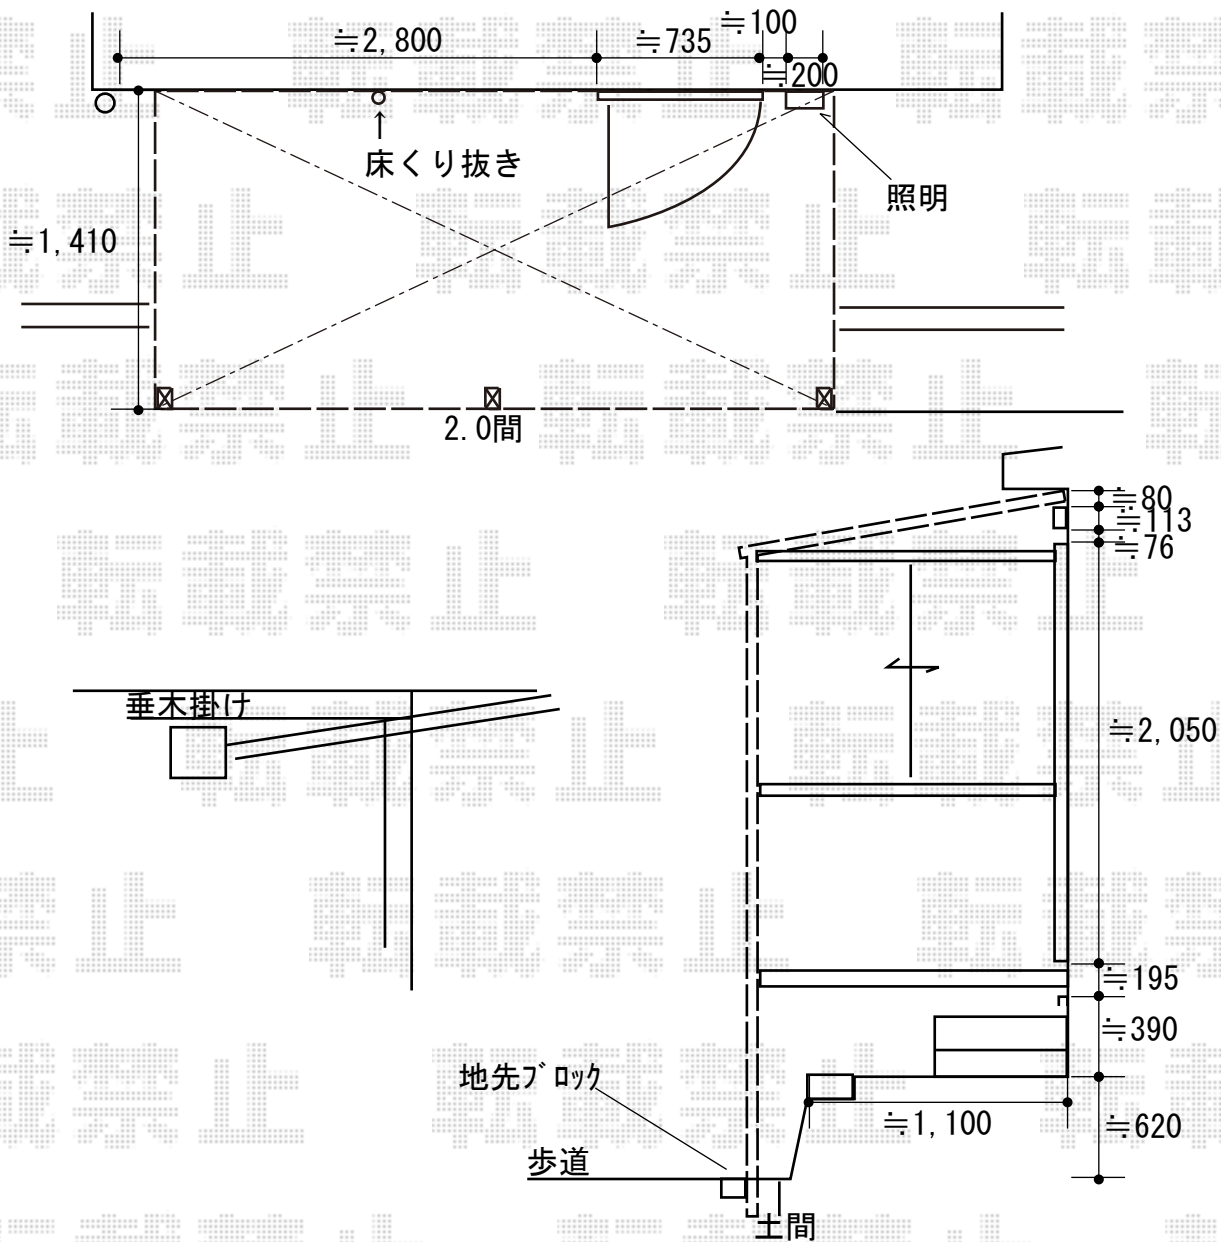

エクステリア工事 施工概略図

LIXIL サニージュ F型 床納まり ランマ無 積雪~20cm対応  
 寸法= 間口 関東2.0間 (3,640mm) × 出幅 5尺 (1,485mm)  
 正面ユニット： 高窓 (4枚建) \*網戸 ・ 側面ユニット： 【両側】高窓 (2枚建) \*網戸  
 色： ホワイト ・ 屋根材： ポリカーボネート (クリアブルー)  
 床材： 塩ビデッキボード (グレー) ・ ガラス仕様： ガラス (透明5mm・型4mm)  
 施工方法： 下止め仕様 ・ オプション： 吊下げ物干しAセット 標準 2本入り