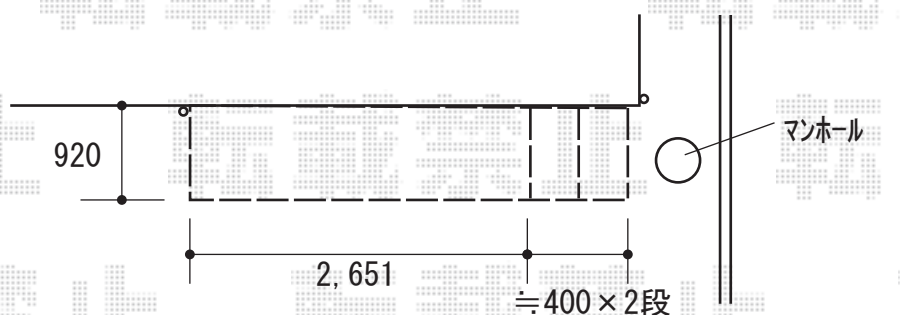

# ウッドデッキ 施工概略図

YKK AP リウッドデッキ 200

間口= 1.5間(2,651mm)

出幅= 3尺(920mm)

色： レッドブラウン

床板： 縦貼り

幕板： 標準幕板

束柱： Hタイプ(550~700mm) (色： カームブラック)

YKK AP リウッドデッキ200 段床セット 片側面タイプ 2段

出幅= 3尺用

色： レッドブラウン(束柱色： カームブラック)

2019-8-635955

担当者

木附