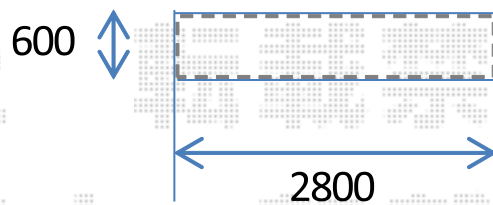

サイクルポート施工概略図

LIXIL ネスカFミニ (フラットスタイル) 積雪~20cm対応
幅= 1,796mm
奥行= 2,911mm(4台~7台用)
色: シャイングレー
屋根材: ポリカーボネート (クリアマット・すりガラス調)
柱仕様: 標準柱仕様 (有効高 約1,900mm)

2019-8-635974

担当者

伊野