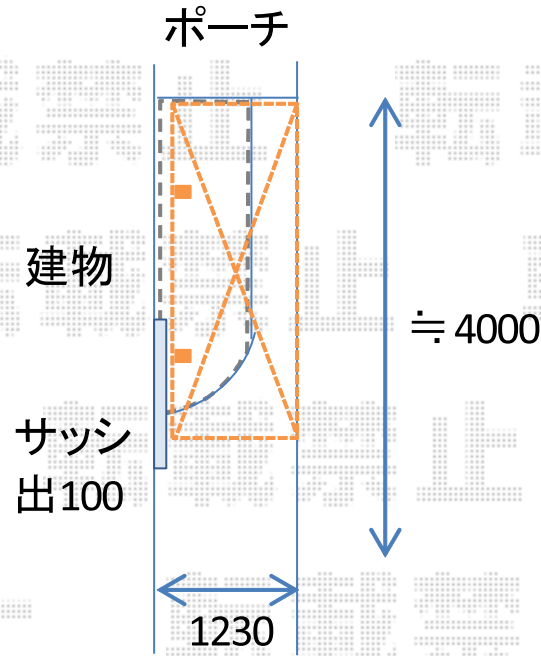

サイクルポート施工概略図

LIXIL ネスカFミニ (フラットスタイル) 積雪~20cm対応
幅= 1,796mm
奥行= 2,911mm(4台~7台用)
色: シャイングレー
屋根材: ポリカーボネート (クリアマット・すりガラス調)
柱仕様: 標準柱仕様 (有効高 約1,900mm)

2019-8-635974

担当者

伊野