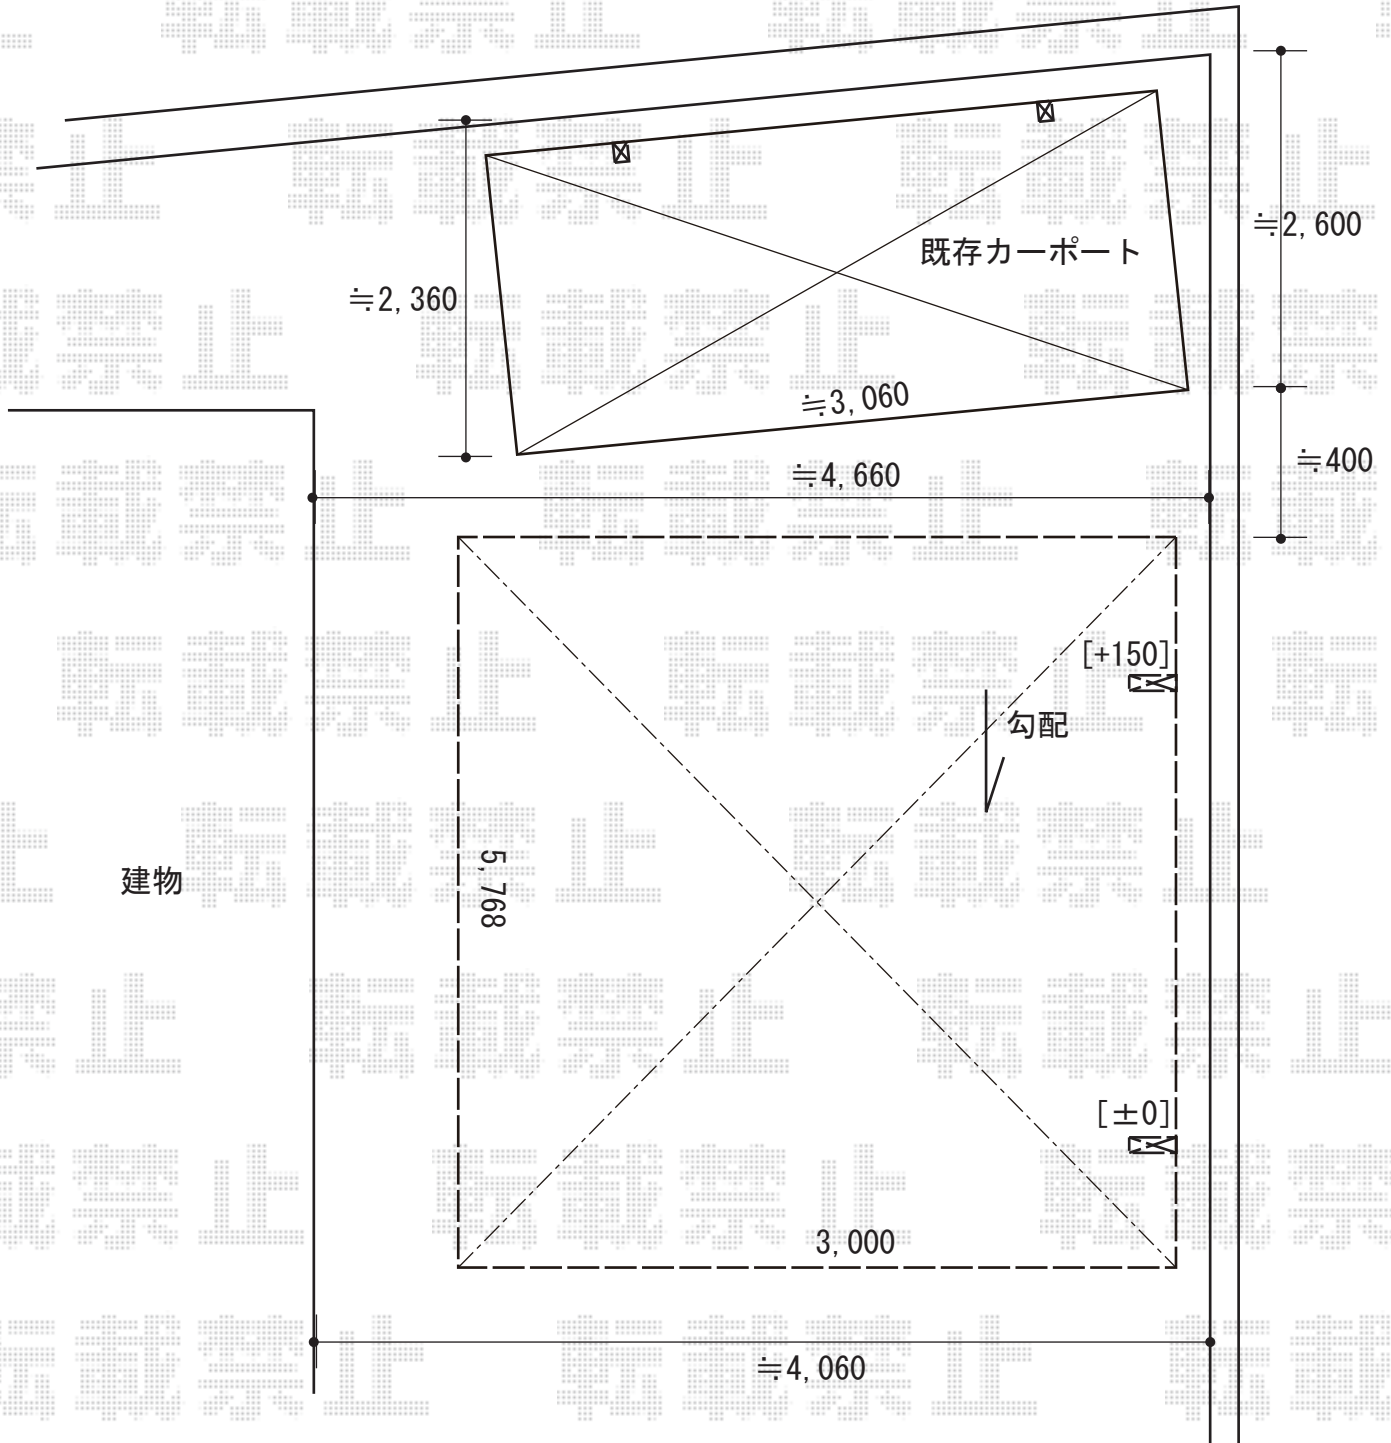

カーポート 施工概略図

YKK AP レイナポートグラン 積雪～20cm対応

幅= 3,000mm

奥行= 5,768mm

色： ピュアシルバー

屋根材： 熱線遮断ポリカーボネート(クリアマット)

柱仕様： ハイルフ柱仕様 (有効高 約2,350mm)

YKK AP レイナポートグラン 着脱式サポート 標準・ハイルフ兼用

色： ピュアシルバー

入り数： 2本入り×1セット

2019-8-635988

担当者

新西