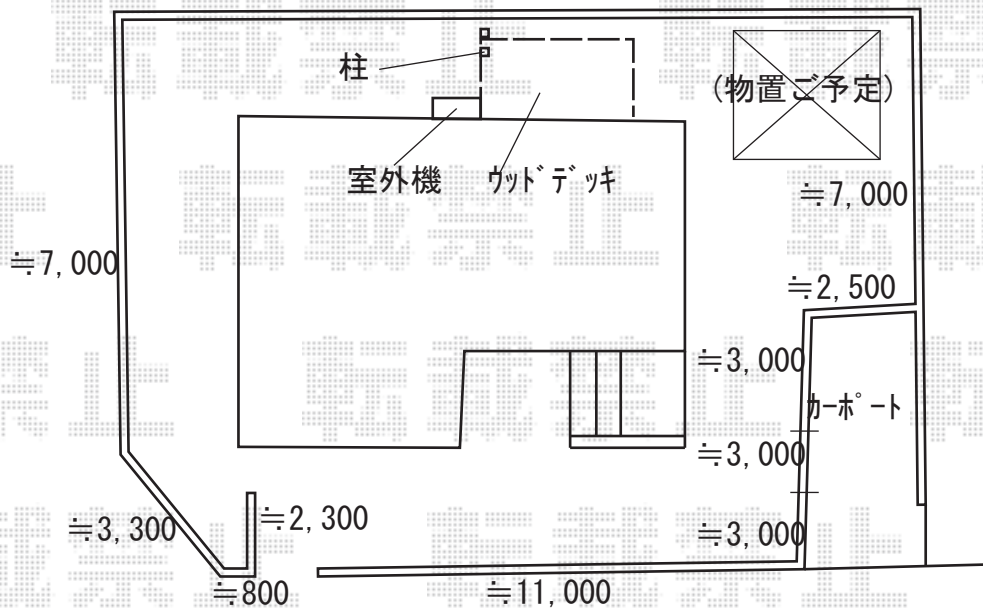

Value Select プレシオスポート 積雪~20cm対応

幅= 【仮】2,400mm

奥行= 【仮】5,052mm

色： ノーブルステン

屋根材： 熱線遮断ポリカーボネート (スカイブルーマット調)

柱仕様： 【仮】ハイルーフ柱仕様 (有効高 約2,250mm)

サンキン物置 クール COOL-1790 一般型 1700×900×1937

間口= 1,700mm

奥行= 900mm

高さ= 1,937mm

色： グレーメタリック

屋根タイプ： 標準型

耐荷重タイプ： 一般型40cm

棚タイプ： 標準棚板タイプ

数量： 1台

エクスタイル 天然石サイン EX-2

サイズ (W×H×T)： (198×83×20mm)

素材： ミカゲ石

カラー： 雲石

印字： サンドブラスト (彫刻部黒色塗装)

書体： 【仮】角ゴシック体

2019-8-635995

担当者

木附