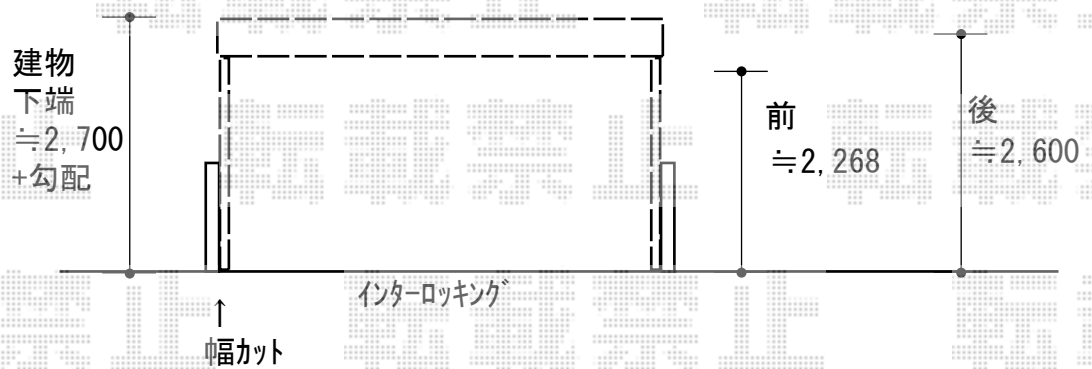

カーポート 施工概略図

Value Select ソリッドポート ワイド 積雪~20cm対応
 幅= 4,827mm
 奥行= 5,002mm
 色： シャイングレー
 屋根材： ポリカーボネート（クリアブルー）
 柱仕様： 標準柱仕様（有効高 約2,200mm）

2019-8-636028

担当者

新西