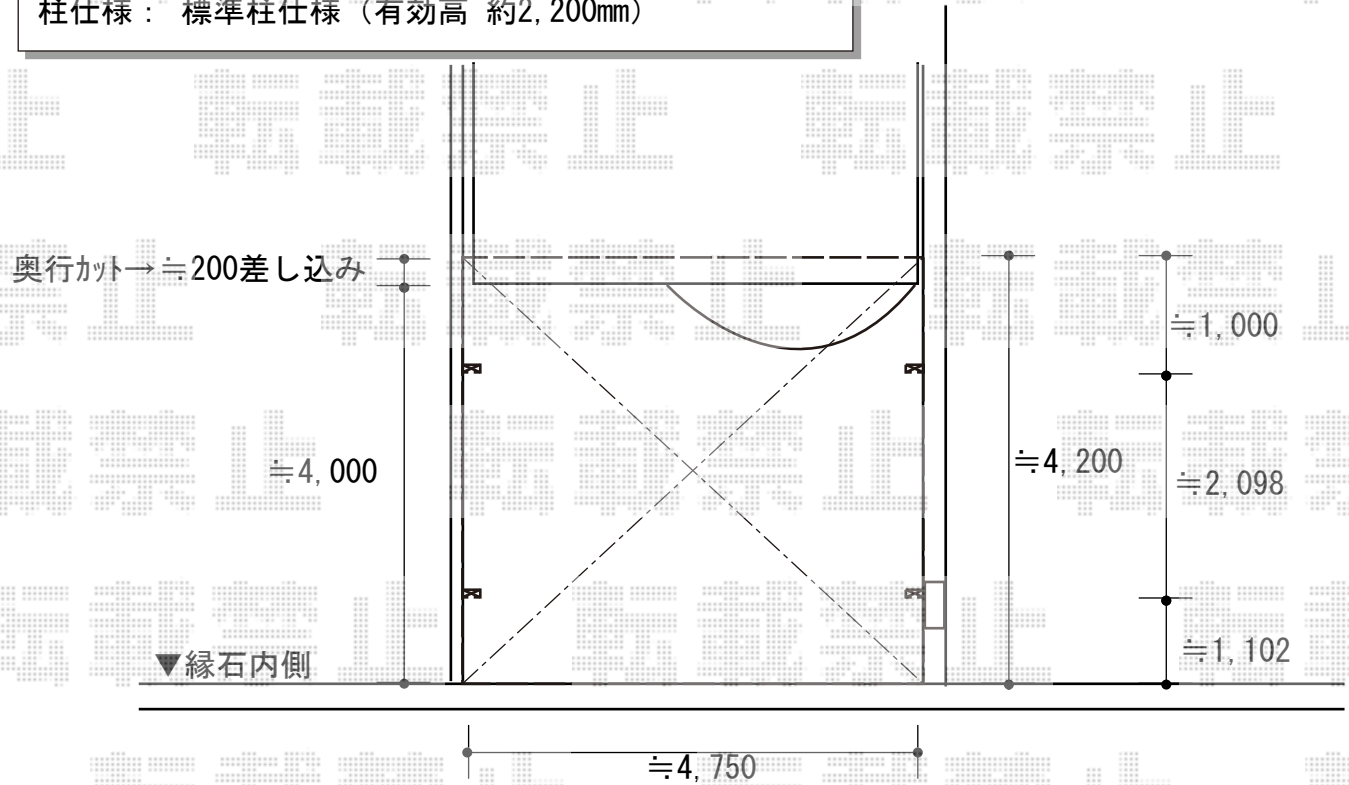

カーポート 施工概略図

Value Select ソリッドポート ワイド 積雪~20cm対応
 幅= 4,827mm
 奥行= 5,002mm
 色： シャイングレー
 屋根材： ポリカーボネート（クリアブルー）
 柱仕様： 標準柱仕様（有効高 約2,200mm）

2019-8-636028

担当者

新西