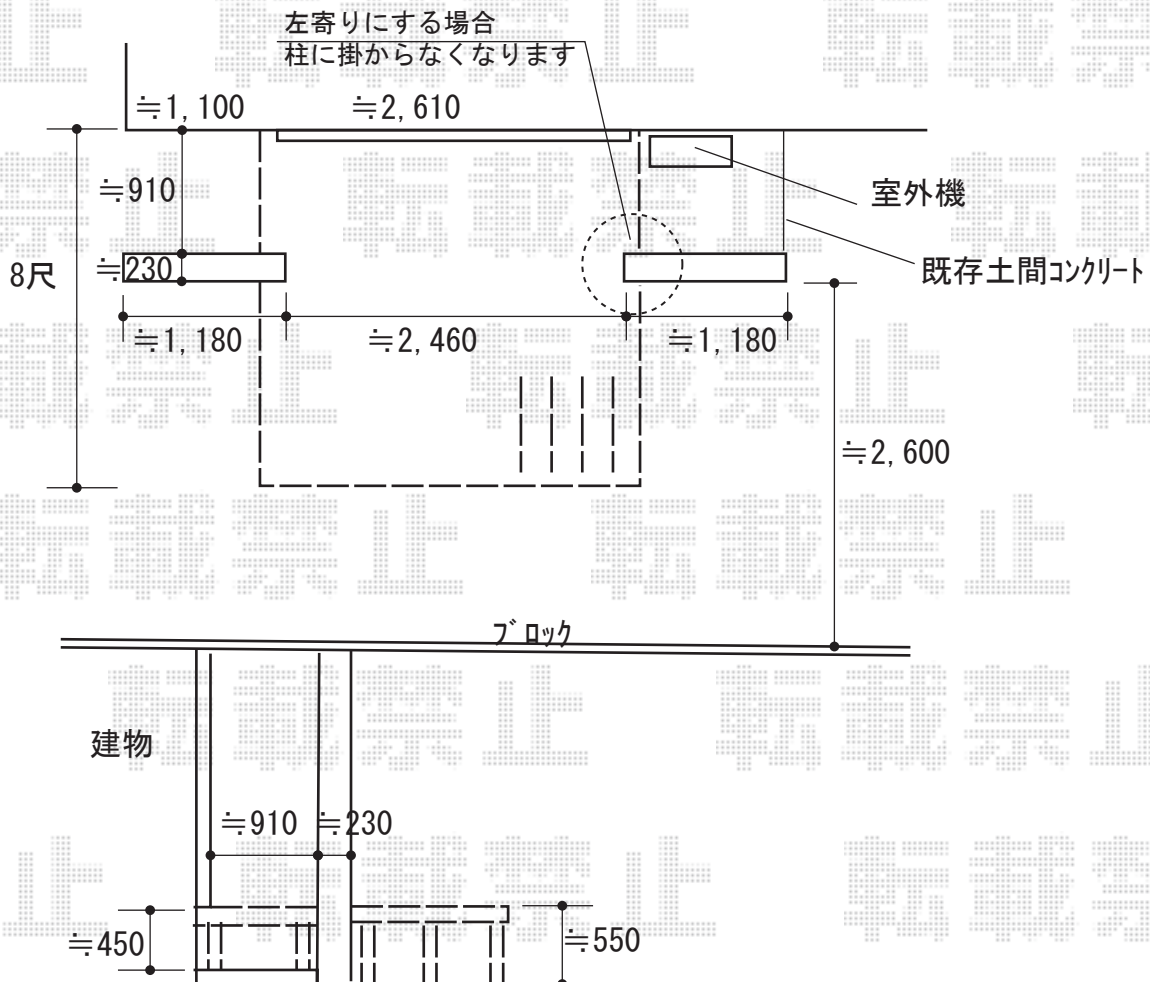

ウッドデッキ 施工概略図

YKK AP リウッドデッキ200

間口= 2,851mm

出幅= 8尺 (2,420mm)

色： ナチュラルブラウン

床板： 縦貼り

幕板： 標準幕板

束柱： Tタイプ(400~550mm) (色： プラチナステン)

追加部材： 加工部補強部材

YKK AP 独立式リウッドステップ2型×1セット

色： ナチュラルブラウン/束柱色： プラチナステン

YKK AP 汎用形材 アンクル

仕様： 30×30×L6,050【K-99311】

色： ブラウン

2019-8-636086

担当者