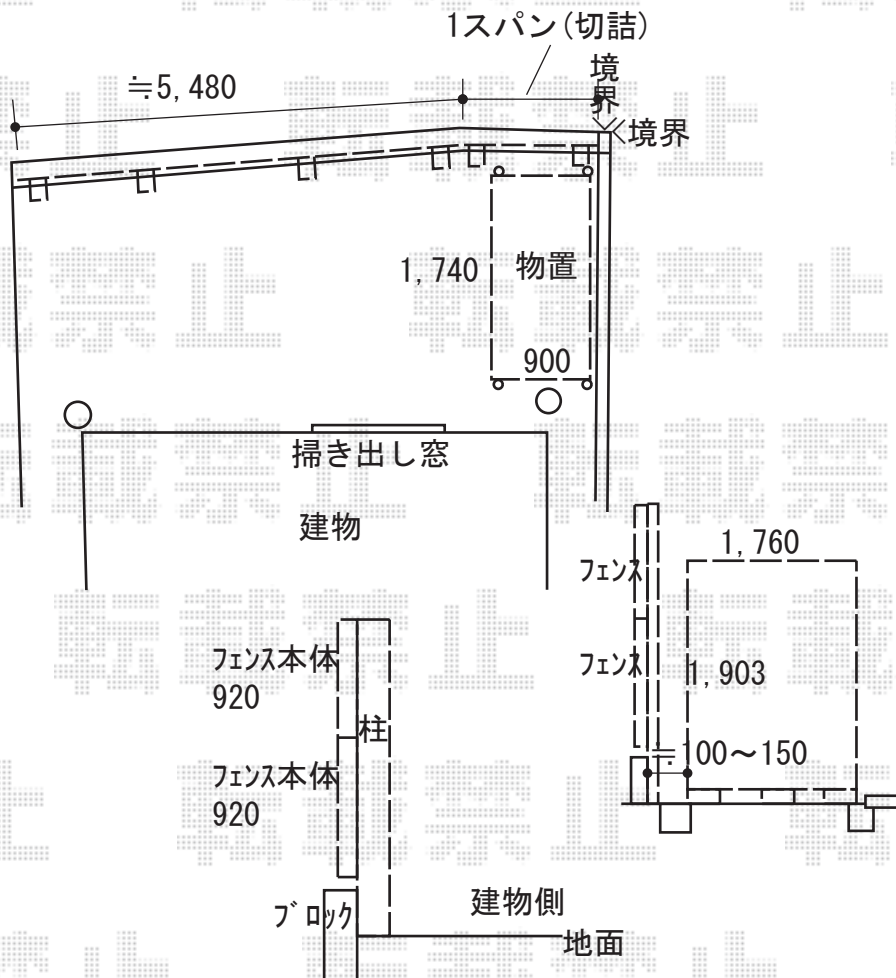

フェンス+物置 施工概略図

YKK AP ルシアスフェンスF03型 たて半目隠し 木調カラー 2段支柱 自立建て用
 本体1枚 (W×H) = T100(1,975mm×920mm) × 8枚
 自立建て用2段支柱： T190(1,935mm) × 6本
 目隠しコーナー継手： T100 × 2セット
 端部カバー： T100 × 2セット
 エンドキャップ： × 2セット
 色： プラチナステン+ハニーチェリー

イナバ物置 シンプルー 一般型 1740×905×1903
 間口= 1,740mm
 奥行= 905mm
 高さ= 1,903mm
 色： フレンドリーホワイト
 屋根タイプ： 標準型
 耐荷重タイプ： 一般型
 棚タイプ： 全面棚タイプ
 数量： 1台

2019-8-636096

担当者

細川