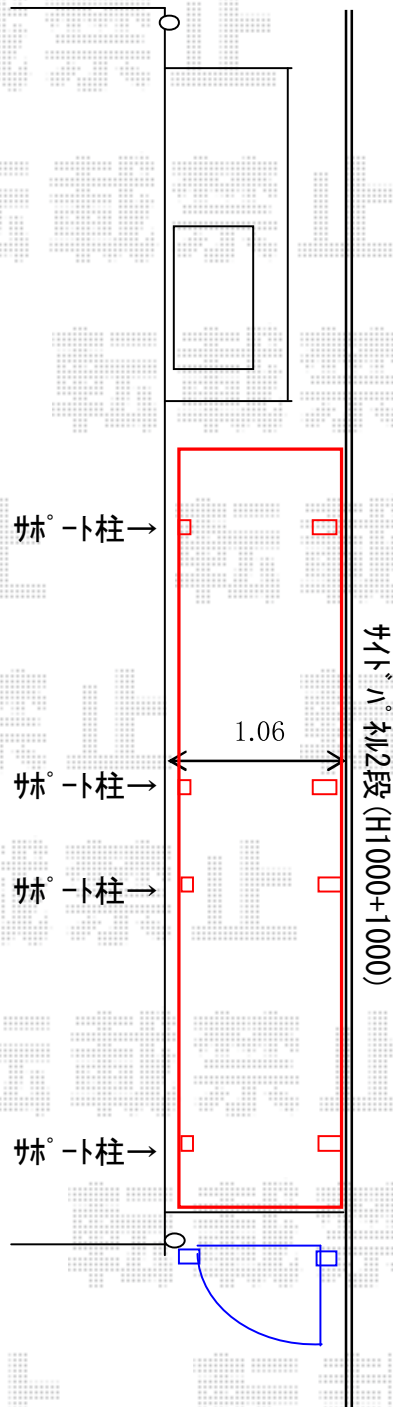

エクステリア 施工概略図

LIXIL フーゴF 独立テラスタイプ用 サイドパネル
 奥行サイズ： 22・29型
 高さ= H:1000+1000mm
 色： オータムブラウン
 【未定】パネル材： 【仮】ポリカーボネート
 (【仮】クリアマット・すりガラス調)
 柱仕様： ロング柱28
 【仮】着脱式サポート柱： ×4

LIXIL フーゴF 独立テラスタイプ 連棟 積雪～20cm対応
 間口= 5,028(22型+29型)mm
 出幅= 1,196mm
 色： オータムブラウン
 屋根材： ポリカーボネート (クリアマット・すりガラス調)
 柱仕様： ロング柱28仕様 (有効高 約2,800mm)

LIXIL フーゴF 独立テラスタイプ用 テラス対応 躯体すき間ふさぎ材
 22型用： × 1
 29型用： × 1

LIXIL (TOEX) <提案【仮】>ライシス門扉 3型 太横棧 片開き 柱使用
 扉幅 = 800mm 扉高 = 1,200mm
 色： オータムブラウン
 【未定】錠： 【仮】シリンダーRD錠
 開き： 外開き 追加部材： 外開き用持送り

2019-8-636132

担当者

三村